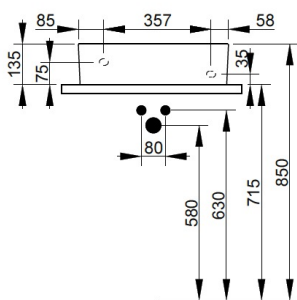

Cod. D371681

Nero Opaco

DOP-No 14688

Lavamani senza troppopieno con foro laterale per la rubinetteria a sinistra; rettificato nella parte inferiore per essere installato su mobile. Predisposto per attacco struttura sottostante tramite fissaggio dedicato. L'installazione necessita di fissaggio, non fornito, che può variare a seconda del tipo di muratura.

Larghezza (mm)	500
Profondità (mm)	250
Altezza (mm)	135
Peso (Kg)	10,2
Troppopieno	No
Fori Rubinetteria	monoforo
Installazione	a parete

disponibile nei seguenti colori:

FISSAGGI / ACCESSORI / RICAMBI NON INCLUSI

Set sifone tondo a vista per lavabo

V3030CR

Set sifone tondo a vista per lavabo

F303199

Fissaggio con tassello per lavabo a muro.

Aggiornato 27/01/2025