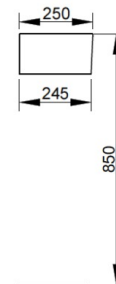

Cod. D371681

Nero Opaco

DOP-No 14688

Lavamani senza troppopieno con foro laterale per la rubinetteria a sinistra; rettificato nella parte inferiore per essere installato su mobile. Predisposto per attacco struttura sottostante tramite fissaggio dedicato. L'installazione necessita di fissaggio, non fornito, che può variare a seconda del tipo di muratura.

Larghezza (mm)	500
Profondità (mm)	250
Altezza (mm)	135
Peso (Kg)	10,2
Troppopieno	No
Fori Rubinetteria	monoforo
Installazione	a parete

disponibile nei seguenti colori:

FISSAGGI / ACCESSORI / RICAMBI NON INCLUSI

Set sifone tondo a vista per lavabo

V3030CR

Set sifone tondo a vista per lavabo

F303199

Fissaggio con tassello per lavabo a muro.

Aggiornato 27/01/2025