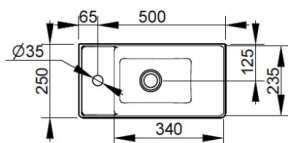

Cod. D371681

Nero Opaco

DOP-No 14688

Lavamani senza troppopieno con foro laterale per la rubinetteria a sinistra; rettificato nella parte inferiore per essere installato su mobile. Predisposto per attacco struttura sottostante tramite fissaggio dedicato. L'installazione necessita di fissaggio, non fornito, che può variare a seconda del tipo di muratura.

Larghezza (mm)	500
Profondità (mm)	250
Altezza (mm)	135
Peso (Kg)	10,2
Troppopieno	No
Fori Rubinetteria	monoforo
Installazione	a parete

disponibile nei seguenti colori:

FISSAGGI / ACCESSORI / RICAMBI NON INCLUSI