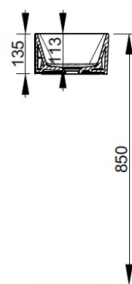

Cod. D371681

Nero Opaco

DOP-No 14688

Lavamani senza troppopieno con foro laterale per la rubinetteria a sinistra; rettificato nella parte inferiore per essere installato su mobile. Predisposto per attacco struttura sottostante tramite fissaggio dedicato. L'installazione necessita di fissaggio, non fornito, che può variare a seconda del tipo di muratura.

Larghezza (mm)	500
Profondità (mm)	250
Altezza (mm)	135
Peso (Kg)	10,2
Troppopieno	No
Fori Rubinetteria	monoforo
Installazione	a parete

disponibile nei seguenti colori:

FISSAGGI / ACCESSORI / RICAMBI NON INCLUSI