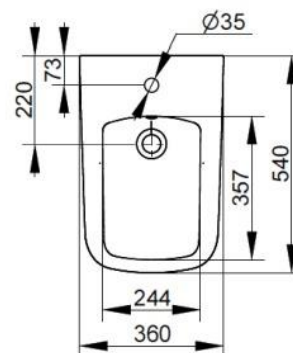

Cod. D433641

Bianco Opaco

DOP-No 14528

Bidet per appoggio filo parete, con foro centrale per la rubinetteria; fornito con fissaggio nascosto dedicato.

Larghezza (mm)	360
Profondità (mm)	540
Altezza (mm)	410
Peso (Kg)	23,00
Troppopieno	Sì
Fori Rubinetteria	monoforo
Installazione	filo parete

disponibile nei seguenti colori:

Bianco

Bianco Opaco

Nero Opaco

FISSAGGI / ACCESSORI INCLUSI

F953299

Fissaggio nascosto per sanitario filo parete.