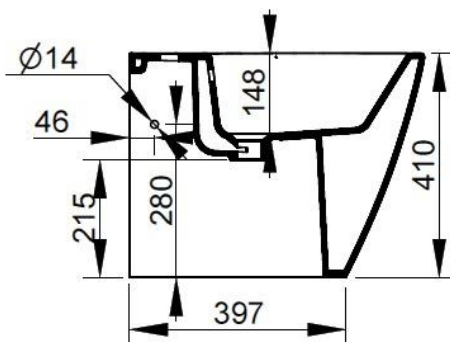

Cod. D433641

Bianco Opaco

DOP-No 14528

Bidet per appoggio filo parete, con foro centrale per la rubinetteria; fornito con fissaggio nascosto dedicato.

Larghezza (mm)	360
Profondità (mm)	540
Altezza (mm)	410
Peso (Kg)	23,00
Troppopieno	Sì
Fori Rubinetteria	monoforo
Installazione	filo parete

disponibile nei seguenti colori:

Bianco

Bianco Opaco

Nero Opaco

FISSAGGI / ACCESSORI INCLUSI

F953299

Fissaggio nascosto per sanitario filo parete.