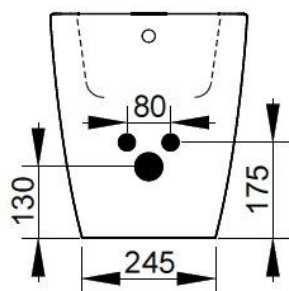

Cod. D433641

Bianco Opaco

DOP-No 14528

Bidet per appoggio filo parete, con foro centrale per la rubinetteria; fornito con fissaggio nascosto dedicato.

Larghezza (mm)	360
Profondità (mm)	540
Altezza (mm)	410
Peso (Kg)	23,00
Troppopieno	Sì
Fori Rubinetteria	monoforo
Installazione	filo parete

disponibile nei seguenti colori:

Bianco

Bianco Opaco

Nero Opaco

FISSAGGI / ACCESSORI INCLUSI

F953299

Fissaggio nascosto per sanitario filo parete.