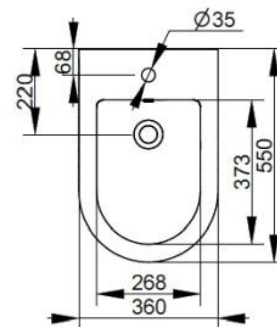

Cod. D472641

Bianco Opaco

DOP-No 14528

Bidet sospeso con foro centrale per la rubinetteria; per l'installazione necessita della staffa di sostegno incassata. Viene fornito completo dei fissaggi nascosti dedicati.

Larghezza (mm)	360
Profondità (mm)	550
Altezza (mm)	300
Peso (Kg)	20,00
Troppopieno	Sì
Fori Rubinetteria	monoforo
Installazione	sospeso

disponibile nei seguenti colori:

FISSAGGI / ACCESSORI / RICAMBI NON INCLUSI