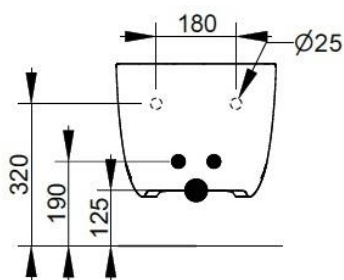

Cod. D472641

Bianco Opaco

DOP-No 14528

Bidet sospeso con foro centrale per la rubinetteria; per l'installazione necessita della staffa di sostegno incassata. Viene fornito completo dei fissaggi nascosti dedicati.

Larghezza (mm)	360
Profondità (mm)	550
Altezza (mm)	300
Peso (Kg)	20,00
Troppopieno	Sì
Fori Rubinetteria	monoforo
Installazione	sospeso

disponibile nei seguenti colori:

FISSAGGI / ACCESSORI / RICAMBI NON INCLUSI