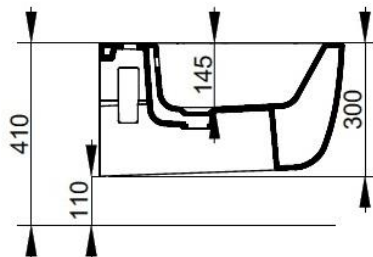

Cod. D472641

Bianco Opaco

DOP-No 14528

Bidet sospeso con foro centrale per la rubinetteria; per l'installazione necessita della staffa di sostegno incassata. Viene fornito completo dei fissaggi nascosti dedicati.

Larghezza (mm)	360
Profondità (mm)	550
Altezza (mm)	300
Peso (Kg)	20,00
Troppopieno	Sì
Fori Rubinetteria	monoforo
Installazione	sospeso

disponibile nei seguenti colori:

FISSAGGI / ACCESSORI / RICAMBI NON INCLUSI

(* Obbligatorio)

V9013CR

Set sifone per bidet sospeso cromo.

F953099

Staffe ad incasso per sanitario sospeso.

F953199

Fissaggio nascosto per sanitario sospeso