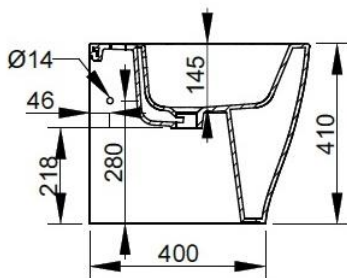

Cod. D473401

Bianco

Bidet per appoggio filo parete, con foro centrale per la rubinetteria; fornito con fissaggio nascosto dedicato.

Larghezza (mm)	360
Profondità (mm)	500
Altezza (mm)	410
Peso (Kg)	21
Trooppieno	Sì
Fori Rubinetteria	monoforo
Installazione	filo parete

disponibile nei seguenti colori:

FISSAGGI / ACCESSORI INCLUSI

F953299

Fissaggio nascosto per sanitario filo parete.