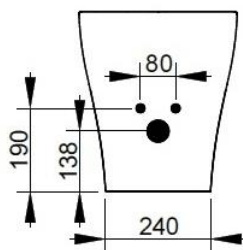

Cod. D473401

Bianco

Bidet per appoggio filo parete, con foro centrale per la rubinetteria; fornito con fissaggio nascosto dedicato.

Larghezza (mm)	360
Profondità (mm)	500
Altezza (mm)	410
Peso (Kg)	21
Trooppieno	Sì
Fori Rubinetteria	monoforo
Installazione	filo parete

disponibile nei seguenti colori:

FISSAGGI / ACCESSORI INCLUSI

F953299

Fissaggio nascosto per sanitario filo parete.