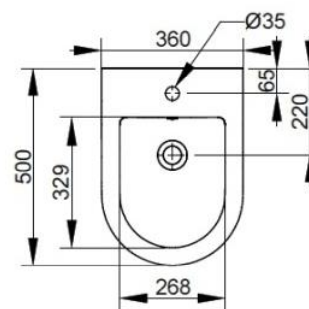

Cod. D473401

Bianco

Bidet per appoggio filo parete, con foro centrale per la rubinetteria; fornito con fissaggio nascosto dedicato.

Larghezza (mm)	360
Profondità (mm)	500
Altezza (mm)	410
Peso (Kg)	21
Trooppieno	Sì
Fori Rubinetteria	monoforo
Installazione	filo parete

disponibile nei seguenti colori:

FISSAGGI / ACCESSORI INCLUSI

F953299

Fissaggio nascosto per sanitario filo parete.