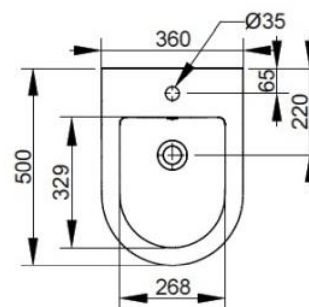

Cod. D473441

Bianco Opaco

Bidet per appoggio filo parete, con foro centrale per la rubinetteria; fornito con fissaggio nascosto dedicato.

Larghezza (mm)	360
Profondità (mm)	500
Altezza (mm)	410
Peso (Kg)	21
Troppopieno	Sì
Fori Rubinetteria	monoforo
Installazione	filo parete

disponibile nei seguenti colori:

FISSAGGI / ACCESSORI INCLUSI

F953299

Fissaggio nascosto per sanitario filo parete.