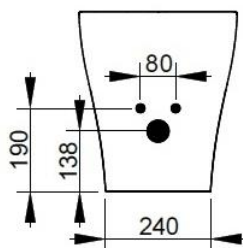

Cod. D473441

Bianco Opaco

Bidet per appoggio filo parete, con foro centrale per la rubinetteria; fornito con fissaggio nascosto dedicato.

Larghezza (mm)	360
Profondità (mm)	500
Altezza (mm)	410
Peso (Kg)	21
Troppopieno	Sì
Fori Rubinetteria	monoforo
Installazione	filo parete

disponibile nei seguenti colori:

FISSAGGI / ACCESSORI INCLUSI

F953299

Fissaggio nascosto per sanitario filo parete.