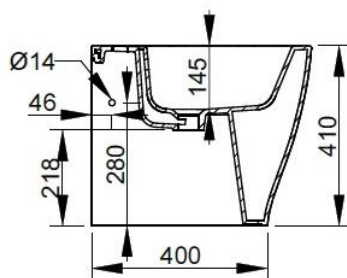

Cod. D473441

Bianco Opaco

Bidet per appoggio filo parete, con foro centrale per la rubinetteria; fornito con fissaggio nascosto dedicato.

Larghezza (mm)	360
Profondità (mm)	500
Altezza (mm)	410
Peso (Kg)	21
Troppopieno	Sì
Fori Rubinetteria	monoforo
Installazione	filo parete

disponibile nei seguenti colori:

FISSAGGI / ACCESSORI INCLUSI

F953299

Fissaggio nascosto per sanitario filo parete.