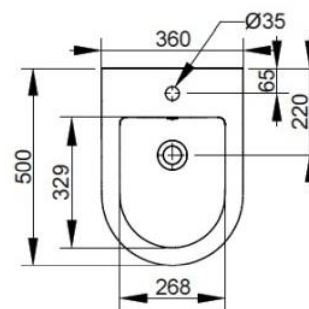

Cod. D473481

Nero Opaco

Bidet per appoggio filo parete, con foro centrale per la rubinetteria; fornito con fissaggio nascosto dedicato.

Larghezza (mm)	360
Profondità (mm)	500
Altezza (mm)	410
Peso (Kg)	21
Troppopieno	Sì
Fori Rubinetteria	monoforo
Installazione	filo parete

disponibile nei seguenti colori:

Bianco

Bianco Opaco

Nero Opaco

FISSAGGI / ACCESSORI INCLUSI

F953299

Fissaggio nascosto per sanitario filo parete.