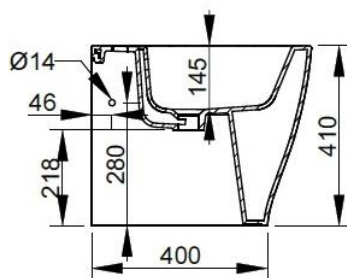

Cod. D473481

Nero Opaco

Bidet per appoggio filo parete, con foro centrale per la rubinetteria; fornito con fissaggio nascosto dedicato.

Larghezza (mm)	360
Profondità (mm)	500
Altezza (mm)	410
Peso (Kg)	21
Troppopieno	Sì
Fori Rubinetteria	monoforo
Installazione	filo parete

disponibile nei seguenti colori:

Bianco

Bianco Opaco

Nero Opaco

FISSAGGI / ACCESSORI INCLUSI

F953299

Fissaggio nascosto per sanitario filo parete.