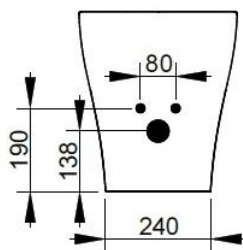

Cod. D473481

Nero Opaco

Bidet per appoggio filo parete, con foro centrale per la rubinetteria; fornito con fissaggio nascosto dedicato.

Larghezza (mm)	360
Profondità (mm)	500
Altezza (mm)	410
Peso (Kg)	21
Troppopieno	Sì
Fori Rubinetteria	monoforo
Installazione	filo parete

disponibile nei seguenti colori:

Bianco

Bianco Opaco

Nero Opaco

FISSAGGI / ACCESSORI INCLUSI

F953299

Fissaggio nascosto per sanitario filo parete.