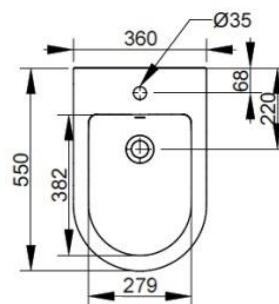

Cod. D473541

Bianco Opaco

DOP-No 14528

Bidet per appoggio filo parete, con foro centrale per la rubinetteria; fornito con fissaggio nascosto dedicato.

Larghezza (mm)	360
Profondità (mm)	550
Altezza (mm)	410
Peso (Kg)	24,00
Troppopieno	Sì
Fori Rubinetteria	monoforo
Installazione	filo parete

disponibile nei seguenti colori:

FISSAGGI / ACCESSORI / RICAMBI NON INCLUSI

(* Obbligatorio)

F953299

Fissaggio nascosto per sanitario filo parete.