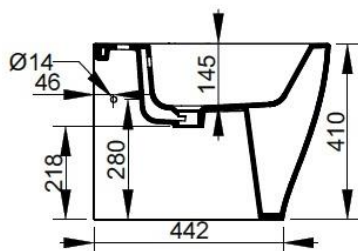

Cod. D473541

Bianco Opaco

DOP-No 14528

Bidet per appoggio filo parete, con foro centrale per la rubinetteria; fornito con fissaggio nascosto dedicato.

Larghezza (mm)	360
Profondità (mm)	550
Altezza (mm)	410
Peso (Kg)	24,00
Troppopieno	Sì
Fori Rubinetteria	monoforo
Installazione	filo parete

disponibile nei seguenti colori:

FISSAGGI / ACCESSORI / RICAMBI NON INCLUSI

(* Obbligatorio)

F953299

Fissaggio nascosto per sanitario filo parete.