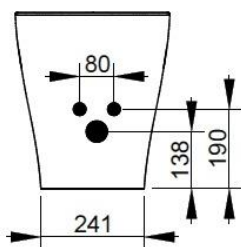

Cod. D473541

Bianco Opaco

DOP-No 14528

Bidet per appoggio filo parete, con foro centrale per la rubinetteria; fornito con fissaggio nascosto dedicato.

Larghezza (mm)	360
Profondità (mm)	550
Altezza (mm)	410
Peso (Kg)	24,00
Troppopieno	Sì
Fori Rubinetteria	monoforo
Installazione	filo parete

disponibile nei seguenti colori:

FISSAGGI / ACCESSORI / RICAMBI NON INCLUSI

(* Obbligatorio)

F953299

Fissaggio nascosto per sanitario filo parete.