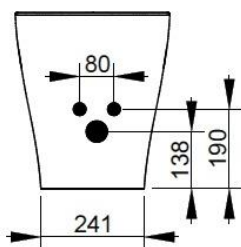

Cod. D473581

Nero Opaco

DOP-No 14528

Bidet per appoggio filo parete, con foro centrale per la rubinetteria; fornito con fissaggio nascosto dedicato.

Larghezza (mm)	360
Profondità (mm)	550
Altezza (mm)	410
Peso (Kg)	24,00
Troppopieno	Sì
Fori Rubinetteria	monoforo
Installazione	filo parete

disponibile nei seguenti colori:

Bianco

Bianco Opaco

Nero Opaco

FISSAGGI / ACCESSORI / RICAMBI NON INCLUSI

(* Obbligatorio)

F953299

Fissaggio nascosto per sanitario filo parete.