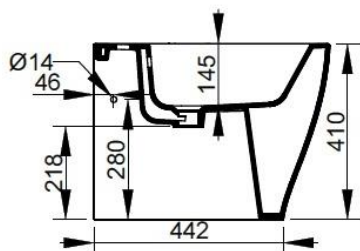

Cod. D473581

Nero Opaco

DOP-No 14528

Bidet per appoggio filo parete, con foro centrale per la rubinetteria; fornito con fissaggio nascosto dedicato.

Larghezza (mm)	360
Profondità (mm)	550
Altezza (mm)	410
Peso (Kg)	24,00
Troppopieno	Sì
Fori Rubinetteria	monoforo
Installazione	filo parete

disponibile nei seguenti colori:

Bianco

Bianco Opaco

Nero Opaco

FISSAGGI / ACCESSORI / RICAMBI NON INCLUSI

(* Obbligatorio)

F953299

Fissaggio nascosto per sanitario filo parete.