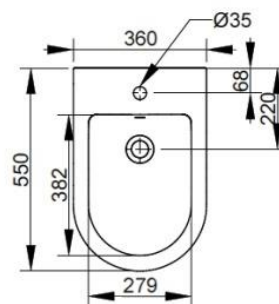

Cod. D473581

Nero Opaco

DOP-No 14528

Bidet per appoggio filo parete, con foro centrale per la rubinetteria; fornito con fissaggio nascosto dedicato.

Larghezza (mm)	360
Profondità (mm)	550
Altezza (mm)	410
Peso (Kg)	24,00
Troppopieno	Sì
Fori Rubinetteria	monoforo
Installazione	filo parete

disponibile nei seguenti colori:

Bianco

Bianco Opaco

Nero Opaco

FISSAGGI / ACCESSORI / RICAMBI NON INCLUSI

(* Obbligatorio)

F953299

Fissaggio nascosto per sanitario filo parete.