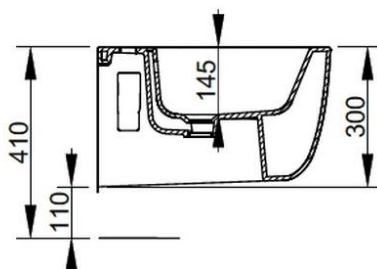

Cod. D473641

Bianco Opaco

Bidet sospeso con foro centrale per la rubinetteria; per l'installazione necessita della staffa di sostegno incassata. Viene fornito completo dei fissaggi nascosti dedicati.

Larghezza (mm)	360
Profondità (mm)	500
Altezza (mm)	300
Peso (Kg)	19
Troppopieno	Sì
Fori Rubinetteria	monoforo
Installazione	a parete

disponibile nei seguenti colori:

FISSAGGI / ACCESSORI INCLUSI

F953199

Fissaggio nascosto per sanitario sospeso

FISSAGGI / ACCESSORI / RICAMBI NON INCLUSI

(* **Obbligatorio**)

V9013CR

Set sifone per bidet sospeso cromo.

F953099 *

Staffe ad incasso per sanitario sospeso.