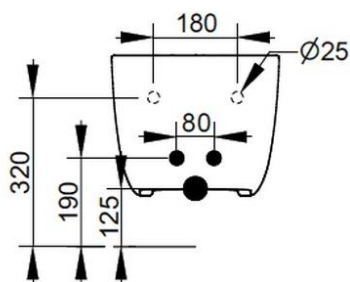

Cod. D473641

Bianco Opaco

Bidet sospeso con foro centrale per la rubinetteria; per l'installazione necessita della staffa di sostegno incassata. Viene fornito completo dei fissaggi nascosti dedicati.

Larghezza (mm)	360
Profondità (mm)	500
Altezza (mm)	300
Peso (Kg)	19
Troppopieno	Sì
Fori Rubinetteria	monoforo
Installazione	a parete

disponibile nei seguenti colori:

FISSAGGI / ACCESSORI INCLUSI

F953199

Fissaggio nascosto per sanitario sospeso

FISSAGGI / ACCESSORI / RICAMBI NON INCLUSI

(* **Obbligatorio**)

V9013CR

Set sifone per bidet sospeso cromo.

F953099 *

Staffe ad incasso per sanitario sospeso.