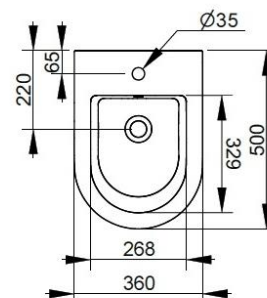

Cod. D473641

Bianco Opaco

Bidet sospeso con foro centrale per la rubinetteria; per l'installazione necessita della staffa di sostegno incassata. Viene fornito completo dei fissaggi nascosti dedicati.

Larghezza (mm)	360
Profondità (mm)	500
Altezza (mm)	300
Peso (Kg)	19
Troppopieno	Sì
Fori Rubinetteria	monoforo
Installazione	a parete

disponibile nei seguenti colori:

FISSAGGI / ACCESSORI INCLUSI

F953199

Fissaggio nascosto per sanitario sospeso

FISSAGGI / ACCESSORI / RICAMBI NON INCLUSI

(* **Obbligatorio**)

V9013CR

Set sifone per bidet sospeso cromo.

F953099 *

Staffe ad incasso per sanitario sospeso.