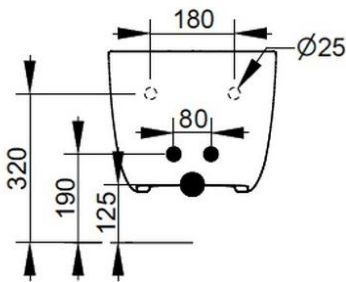

Cod. D473601

Bianco

Bidet sospeso con foro centrale per la rubinetteria; per l'installazione necessita della staffa di sostegno incassata. Viene fornito completo dei fissaggi nascosti dedicati.

Larghezza (mm)	360
Profondità (mm)	500
Altezza (mm)	300
Peso (Kg)	19
Troppopieno	Sì
Fori Rubinetteria	monoforo
Installazione	a parete

disponibile nei seguenti colori:

FISSAGGI / ACCESSORI INCLUSI

F953199

Fissaggio nascosto per sanitario sospeso

FISSAGGI / ACCESSORI / RICAMBI NON INCLUSI

(* **Obbligatorio**)

V9013CR

Set sifone per bidet sospeso cromo.

F953099 *

Staffe ad incasso per sanitario sospeso.