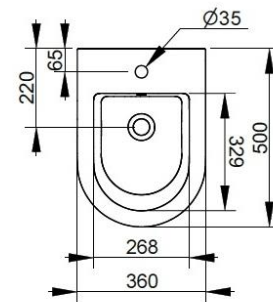

Cod. D473601

Bianco

Bidet sospeso con foro centrale per la rubinetteria; per l'installazione necessita della staffa di sostegno incassata. Viene fornito completo dei fissaggi nascosti dedicati.

Larghezza (mm)	360
Profondità (mm)	500
Altezza (mm)	300
Peso (Kg)	19
Troppopieno	Sì
Fori Rubinetteria	monoforo
Installazione	a parete

disponibile nei seguenti colori:

FISSAGGI / ACCESSORI INCLUSI

F953199

Fissaggio nascosto per sanitario sospeso

FISSAGGI / ACCESSORI / RICAMBI NON INCLUSI

(* **Obbligatorio**)

V9013CR

Set sifone per bidet sospeso cromo.

F953099 *

Staffe ad incasso per sanitario sospeso.