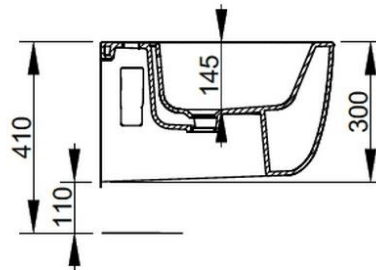

Cod. D473601

Bianco

Bidet sospeso con foro centrale per la rubinetteria; per l'installazione necessita della staffa di sostegno incassata. Viene fornito completo dei fissaggi nascosti dedicati.

Larghezza (mm)	360
Profondità (mm)	500
Altezza (mm)	300
Peso (Kg)	19
Troppopieno	Sì
Fori Rubinetteria	monoforo
Installazione	a parete

disponibile nei seguenti colori:

FISSAGGI / ACCESSORI INCLUSI

F953199

Fissaggio nascosto per sanitario sospeso

FISSAGGI / ACCESSORI / RICAMBI NON INCLUSI

(* **Obbligatorio**)

V9013CR

Set sifone per bidet sospeso cromo.