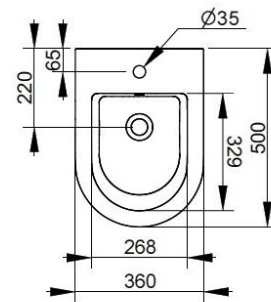

Cod. D473681

Nero Opaco

Bidet sospeso con foro centrale per la rubinetteria; per l'installazione necessita della staffa di sostegno incassata. Viene fornito completo dei fissaggi nascosti dedicati.

Larghezza (mm)	360
Profondità (mm)	500
Altezza (mm)	300
Peso (Kg)	19
Troppopieno	Sì
Fori Rubinetteria	monoforo
Installazione	a parete

disponibile nei seguenti colori:

FISSAGGI / ACCESSORI INCLUSI

F953199

Fissaggio nascosto per sanitario sospeso

FISSAGGI / ACCESSORI / RICAMBI NON INCLUSI

(* **Obbligatorio**)

V9013CR

Set sifone per bidet sospeso cromo.

F953099 *

Staffe ad incasso per sanitario sospeso.