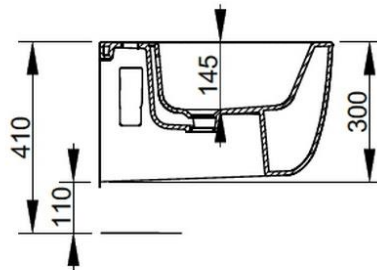

Cod. D473681

Nero Opaco

Bidet sospeso con foro centrale per la rubinetteria; per l'installazione necessita della staffa di sostegno incassata. Viene fornito completo dei fissaggi nascosti dedicati.

Larghezza (mm)	360
Profondità (mm)	500
Altezza (mm)	300
Peso (Kg)	19
Troppopieno	Sì
Fori Rubinetteria	monoforo
Installazione	a parete

disponibile nei seguenti colori:

FISSAGGI / ACCESSORI INCLUSI

F953199

Fissaggio nascosto per sanitario sospeso

FISSAGGI / ACCESSORI / RICAMBI NON INCLUSI

(* **Obbligatorio**)

V9013CR

Set sifone per bidet sospeso cromo.