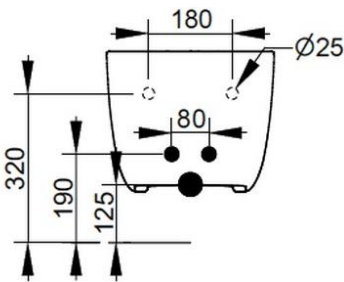

Cod. D473681

Nero Opaco

Bidet sospeso con foro centrale per la rubinetteria; per l'installazione necessita della staffa di sostegno incassata. Viene fornito completo dei fissaggi nascosti dedicati.

Larghezza (mm)	360
Profondità (mm)	500
Altezza (mm)	300
Peso (Kg)	19
Troppopieno	Sì
Fori Rubinetteria	monoforo
Installazione	a parete

disponibile nei seguenti colori:

FISSAGGI / ACCESSORI INCLUSI

F953199

Fissaggio nascosto per sanitario sospeso

FISSAGGI / ACCESSORI / RICAMBI NON INCLUSI

(* **Obbligatorio**)

V9013CR

Set sifone per bidet sospeso cromo.

F953099 *

Staffe ad incasso per sanitario sospeso.