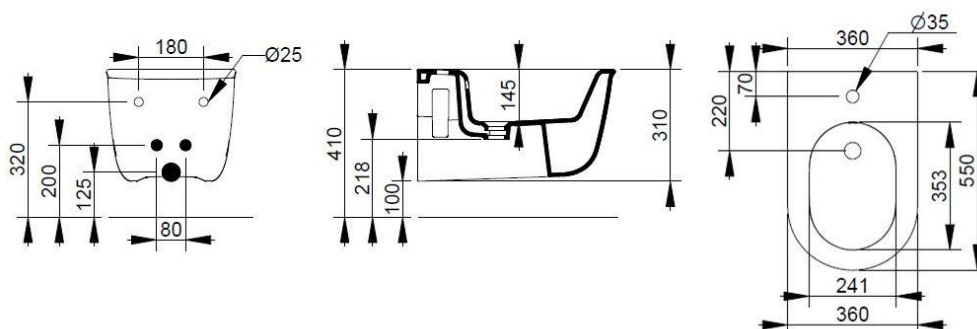

Cod. D482641

Bianco Opaco

DOP-No 14528

Bidet sospeso con foro centrale per la rubinetteria; per l'installazione necessita della staffa di sostegno incassata. Viene fornito completo dei fissaggi nascosti dedicati.

Larghezza (mm)	358
Profondità (mm)	550
Altezza (mm)	410
Peso (Kg)	21,20
Troppopieno	Sì
Fori Rubinetteria	monoforo
Installazione	sospeso

disponibile nei seguenti colori:

Bianco

Bianco Opaco

Rosa Antico

Grigio Cemento

Azzurro Avio

Nero Opaco

FISSAGGI / ACCESSORI INCLUSI

F953199

Fissaggio nascosto per sanitario sospeso

FISSAGGI / ACCESSORI / RICAMBI NON INCLU

(* Obbligatorio)

V9013CR

Set sifone per bidet sospeso cromo.

F953099 *

Staffa ad incasso per sanitario sospeso.