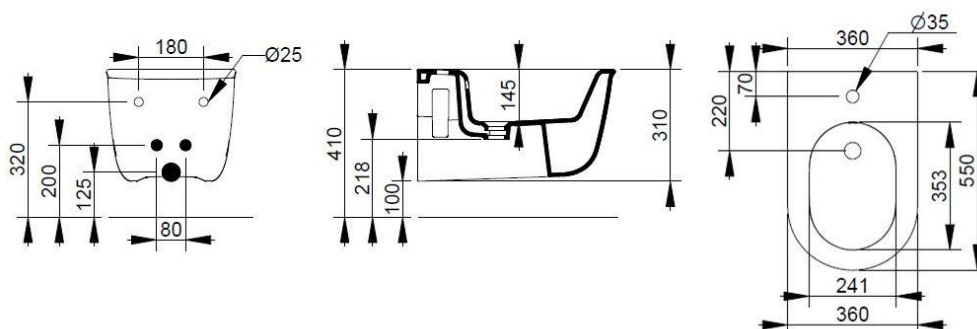

Cod. D482665

Rosa Antico

DOP-No 14528

Bidet sospeso con foro centrale per la rubinetteria; per l'installazione necessita della staffa di sostegno incassata. Viene fornito completo dei fissaggi nascosti dedicati.

Larghezza (mm)	358
Profondità (mm)	550
Altezza (mm)	410
Peso (Kg)	21,20
Troppopieno	Sì
Fori Rubinetteria	monoforo
Installazione	sospeso

disponibile nei seguenti colori:

Bianco

Bianco
OpacoRosa
AnticoGrigio
CementoAzzurro
AvioNero
Opaco

FISSAGGI / ACCESSORI INCLUSI

F953199

Fissaggio nascosto per
sanitario sospeso

FISSAGGI / ACCESSORI / RICAMBI NON INCLU

(* Obbligatorio)

V9013CR

Set sifone per bidet
sospeso cromo.

F953099 *