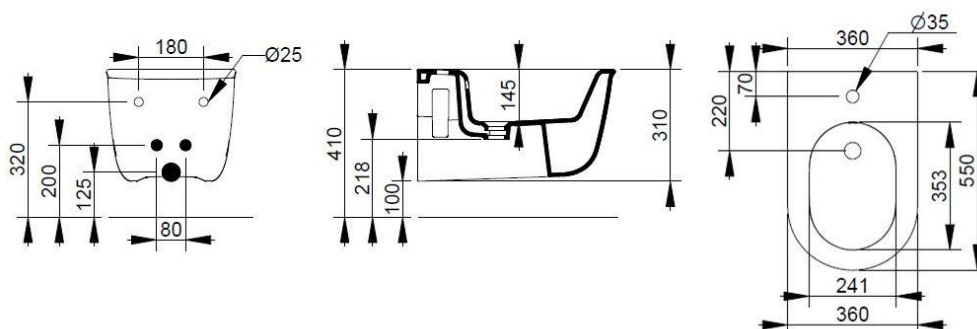

Cod. D482671

Azzurro Avio

DOP-No 14528

Bidet sospeso con foro centrale per la rubinetteria; per l'installazione necessita della staffa di sostegno incassata. Viene fornito completo dei fissaggi nascosti dedicati.

Larghezza (mm)	358
Profondità (mm)	550
Altezza (mm)	410
Peso (Kg)	21,20
Troppopieno	Sì
Fori Rubinetteria	monoforo
Installazione	sospeso

disponibile nei seguenti colori:

Bianco

Bianco
OpacoRosa
AnticoGrigio
CementoAzzurro
AvioNero
Opaco

FISSAGGI / ACCESSORI INCLUSI

F953199

Fissaggio nascosto per
sanitario sospeso

FISSAGGI / ACCESSORI / RICAMBI NON INCLU

(* Obbligatorio)

V9013CR

Set sifone per bidet
sospeso cromo.

F953099 *

Staffa ad incasso per
sanitario sospeso.