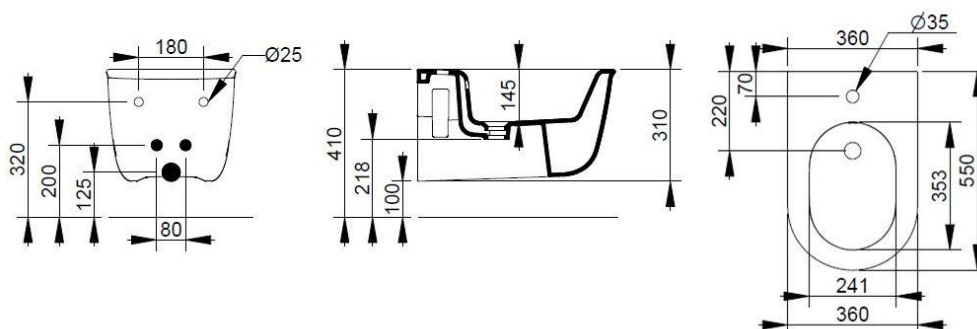

Cod. D482681

Nero Opaco

DOP-No 14528

Bidet sospeso con foro centrale per la rubinetteria; per l'installazione necessita della staffa di sostegno incassata. Viene fornito completo dei fissaggi nascosti dedicati.

Larghezza (mm)	358
Profondità (mm)	550
Altezza (mm)	410
Peso (Kg)	21,20
Troppopieno	Sì
Fori Rubinetteria	monoforo
Installazione	sospeso

disponibile nei seguenti colori:

Bianco

Bianco
OpacoRosa
AnticoGrigio
CementoAzzurro
AvioNero
Opaco

Staffa ad incasso per sanitario sospeso.