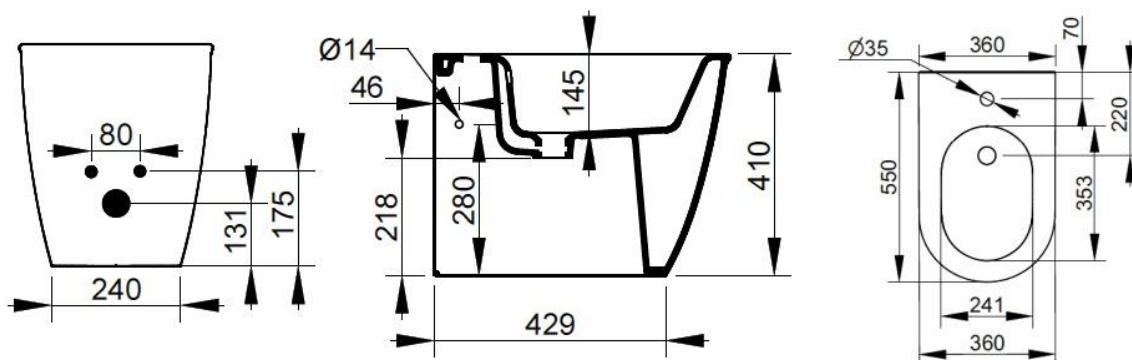

Cod. D483541

Bianco Opaco

DOP-No 14528

Bidet per appoggio filo parete, con foro centrale per la rubinetteria; fornito con fissaggio nascosto dedicato.

Larghezza (mm)	358
Profondità (mm)	550
Altezza (mm)	410
Peso (Kg)	24,20
Trooppieno	Sì
Fori Rubinetteria	monoforo
Installazione	filo parete

disponibile nei seguenti colori:

Bianco

Bianco Opaco

Rosa Antico

Grigio Cemento

Azzurro Avio

Nero Opaco

FISSAGGI / ACCESSORI INCLUSI

F953299

Fissaggio nascosto per sanitario filo parete.