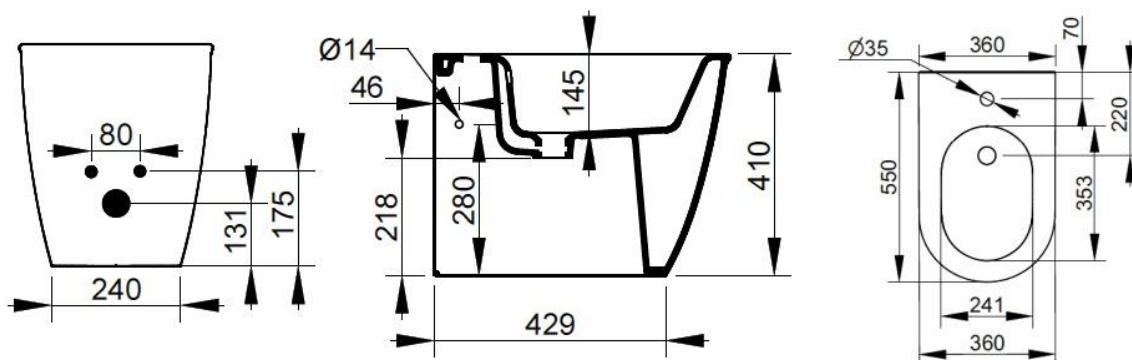

Cod. D483545

Grigio Cemento

DOP-No 14528

Bidet per appoggio filo parete, con foro centrale per la rubinetteria; fornito con fissaggio nascosto dedicato.

Larghezza (mm)	358
Profondità (mm)	550
Altezza (mm)	410
Peso (Kg)	24,20
Troppopieno	Sì
Fori Rubinetteria	monoforo
Installazione	filo parete

## FISSAGGI / ACCESSORI INCLUSI

F953299

Fissaggio nascosto per sanitario filo parete.