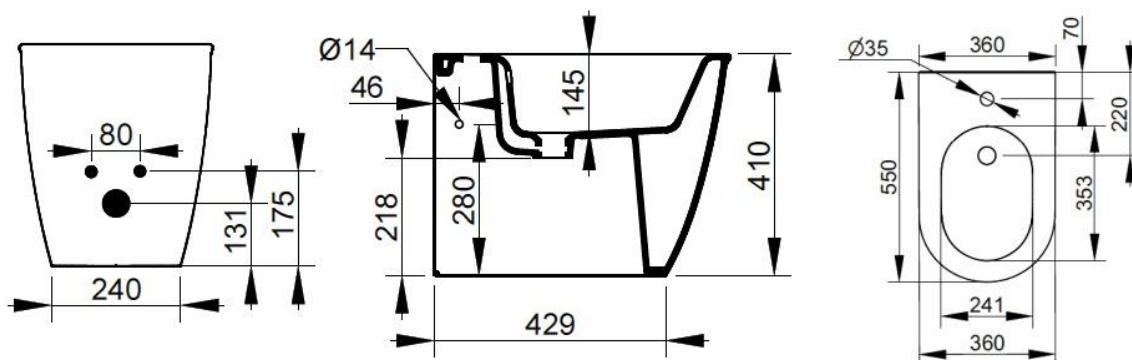

Cod. D483571

Azzurro Avio

DOP-No 14528

Bidet per appoggio filo parete, con foro centrale per la rubinetteria; fornito con fissaggio nascosto dedicato.

Larghezza (mm)	358
Profondità (mm)	550
Altezza (mm)	410
Peso (Kg)	24,20
Trooppieno	Sì
Fori Rubinetteria	monoforo
Installazione	filo parete

disponibile nei seguenti colori:

Bianco

Bianco Opaco

Rosa Antico

Grigio Cemento

Azzurro Avio

Nero Opaco

FISSAGGI / ACCESSORI INCLUSI

F953299

Fissaggio nascosto per sanitario filo parete.