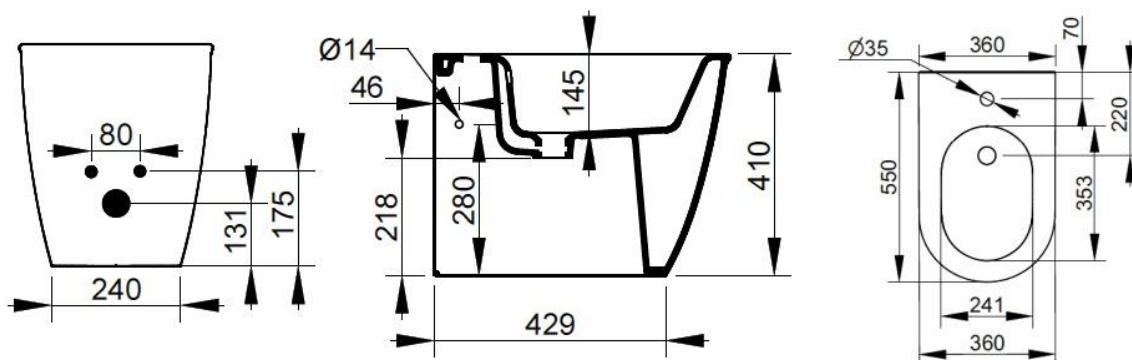

Cod. D483581

Nero Opaco

DOP-No 14528

Bidet per appoggio filo parete, con foro centrale per la rubinetteria; fornito con fissaggio nascosto dedicato.

Larghezza (mm)	358
Profondità (mm)	550
Altezza (mm)	410
Peso (Kg)	24,20
Troppopieno	Sì
Fori Rubinetteria	monoforo
Installazione	filo parete

disponibile nei seguenti colori:

Bianco

Bianco Opaco

Rosa Antico

Grigio Cemento

Azzurro Avio

Nero Opaco

FISSAGGI / ACCESSORI INCLUSI

F953299

Fissaggio nascosto per sanitario filo parete.