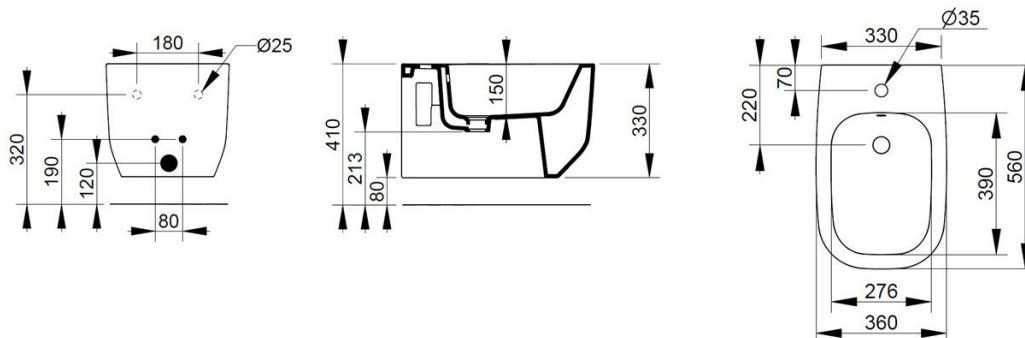

Cod. D502665

Rosa Antico

DOP-No 14528

Bidet sospeso con foro centrale per la rubinetteria; per l'installazione necessita della staffa di sostegno incassata a muro. Viene fornito completo dei fissaggi nascosti dedicati.

Larghezza (mm)	360
Profondità (mm)	560
Altezza (mm)	330
Peso (Kg)	26,90
Troppopieno	Sì
Fori Rubinetteria	monoforo
Installazione	sospeso

disponibile nei seguenti colori:

Bianco

Bianco
OpacoRosa
AnticoGrigio
CementoAzzurro
AvioNero
Opaco

FISSAGGI / ACCESSORI INCLUSI

F953199

Fissaggio nascosto per sanitario sospeso

FISSAGGI / ACCESSORI / RICAMBI NON INCLU

(* Obbligatorio)

V9013CR

Set sifone per bidet sospeso cromo.

F953099 *

Staffa ad incasso per sanitario sospeso.