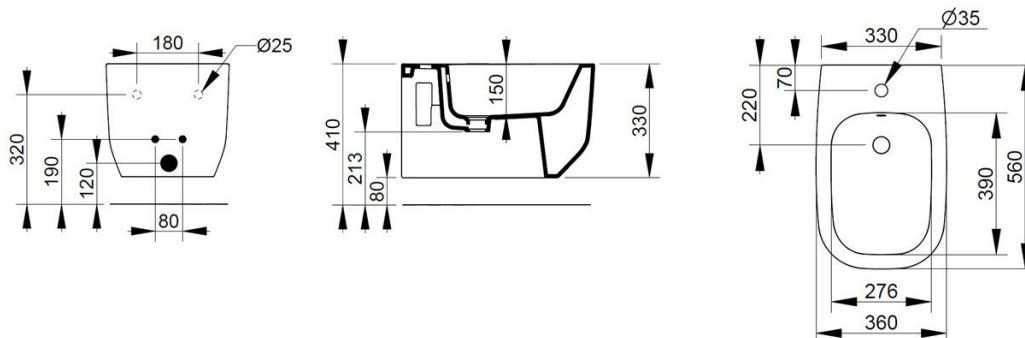

Cod. D502671

Azzurro Avio

DOP-No 14528

Bidet sospeso con foro centrale per la rubinetteria; per l'installazione necessita della staffa di sostegno incassata a muro. Viene fornito completo dei fissaggi nascosti dedicati.

Larghezza (mm)	360
Profondità (mm)	560
Altezza (mm)	330
Peso (Kg)	26,90
Trooppieno	Sì
Fori Rubinetteria	monoforo
Installazione	sospeso

disponibile nei seguenti colori:

Bianco

Bianco
OpacoRosa
AnticoGrigio
CementoAzzurro
AvioNero
Opaco

FISSAGGI / ACCESSORI INCLUSI

F953199

Fissaggio nascosto per sanitario sospeso

FISSAGGI / ACCESSORI / RICAMBI NON INCLU

(* Obbligatorio)

V9013CR

Set sifone per bidet sospeso cromo.

F953099 *