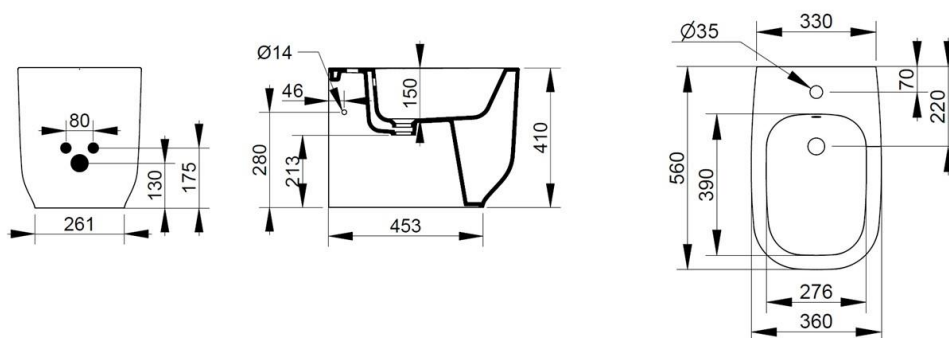

Cod. D503565

Rosa Antico

DOP-No 14528

Bidet per appoggio filo parete, con foro centrale per la rubinetteria; fornito con fissaggio nascosto dedicato.

Larghezza (mm)	360
Profondità (mm)	560
Altezza (mm)	410
Peso (Kg)	27,00
Troppo pieno	Sì
Fori Rubinetteria	monoforo
Installazione	filo parete

disponibile nei seguenti colori:

Bianco

Bianco
OpacoRosa
AnticoGrigio
CementoAzzurro
AvioNero
Opaco

FISSAGGI / ACCESSORI INCLUSI

F953299

Fissaggio nascosto per sanitario filo parete.