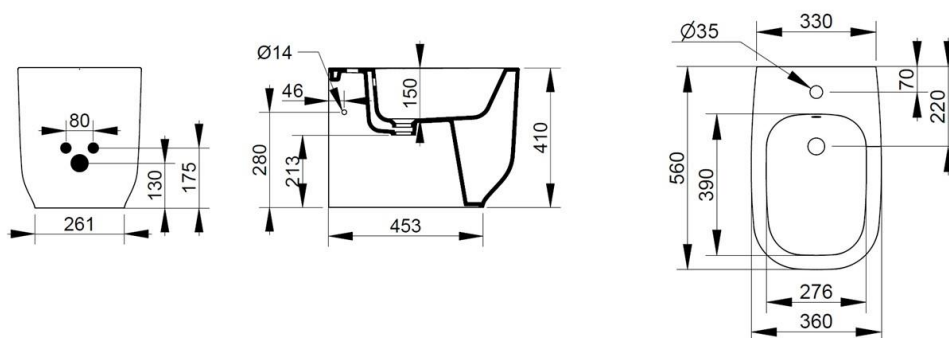

Cod. D503571

Azzurro Avio

DOP-No 14528

Bidet per appoggio filo parete, con foro centrale per la rubinetteria;
fornito con fissaggio nascosto dedicato.

| | |
|-------------------|-------------|
| Larghezza (mm) | 360 |
| Profondità (mm) | 560 |
| Altezza (mm) | 410 |
| Peso (Kg) | 27,00 |
| Troppo pieno | Sì |
| Fori Rubinetteria | monoforo |
| Installazione | filo parete |

disponibile nei seguenti colori:

Bianco

Bianco
OpacoRosa
AnticoGrigio
CementoAzzurro
AvioNero
Opaco

FISSAGGI / ACCESSORI INCLUSI

F953299

Fissaggio nascosto per
sanitario filo parete.