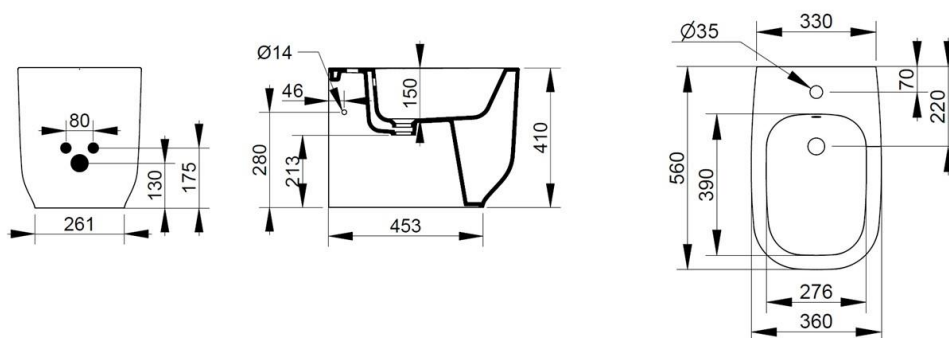

Cod. D503581

Nero Opaco

DOP-No 14528

Bidet per appoggio filo parete, con foro centrale per la rubinetteria; fornito con fissaggio nascosto dedicato.

Larghezza (mm)	360
Profondità (mm)	560
Altezza (mm)	410
Peso (Kg)	27,00
Troppo pieno	Sì
Fori Rubinetteria	monoforo
Installazione	filo parete

## FISSAGGI / ACCESSORI INCLUSI

F953299

Fissaggio nascosto per sanitario filo parete.