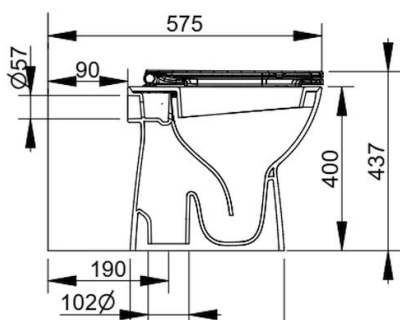

Cod. D522201

Bianco

DOP-No 997

Vaso a cacciata con brida per installazione a terra. Scarico a suolo a 4,5 lt fornito con fissaggio e coprifissaggio dedicato. Da completare con sedile.

Larghezza (mm)	360
Profondità (mm)	485
Altezza (mm)	400
Peso (Kg)	20,7
volume scarico	4,5
Installazione	a pavimento
tipo scarico	verticale/a pavimento