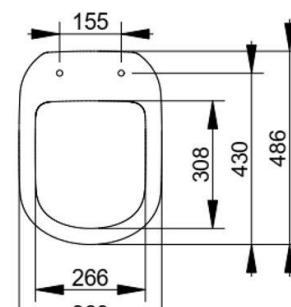

Cod. D522201

Bianco

DOP-No 997

Vaso a cacciata con brida per installazione a terra. Scarico a suolo a 4,5 lt fornito con fissaggio e coprifissaggio dedicato. Da completare con sedile.

Larghezza (mm)	360
Profondità (mm)	485
Altezza (mm)	400
Peso (Kg)	20,7
volume scarico	4,5
Installazione	a pavimento
tipo scarico	verticale/a pavimento