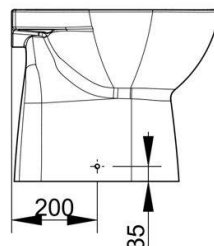

Cod. D522201

Bianco

DOP-No 997

Vaso a cacciata con brida per installazione a terra. Scarico a suolo a 4,5 lt fornito con fissaggio e coprifissaggio dedicato. Da completare con sedile.

Larghezza (mm)	360
Profondità (mm)	485
Altezza (mm)	400
Peso (Kg)	20,7
volume scarico	4,5
Installazione	a pavimento
tipo scarico	verticale/a pavimento