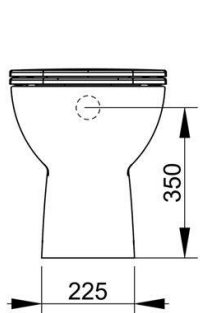

Cod. D522201

Bianco

DOP-No 997

Vaso a cacciata con brida per installazione a terra. Scarico a suolo a 4,5 lt fornito con fissaggio e coprifissaggio dedicato. Da completare con sedile.

Larghezza (mm)	360
Profondità (mm)	485
Altezza (mm)	400
Peso (Kg)	20,7
volume scarico	4,5
Installazione	a pavimento
tipo scarico	verticale/a pavimento