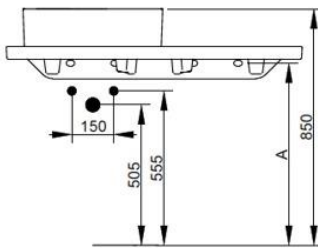

Width (mm)	1060
Depth (mm)	475
Height (mm)	50
Weight (Kg)	24,00
Overflow hole	No
Tap Holes	No-hole
Installation	wall-mounted

available colours:

Matt White

Matt Black

Nome	Codice	A
Multiplo	d3614	655
Multiplo	d3612	655
Noemi	d3106	610
Noemi	d3107	610
Noemi	d3105	630
Noemi	d3109	630
Noemi	d3110	630
Noemi	d3111	630
Noemi	d3112	620
Noemi	d3117	630