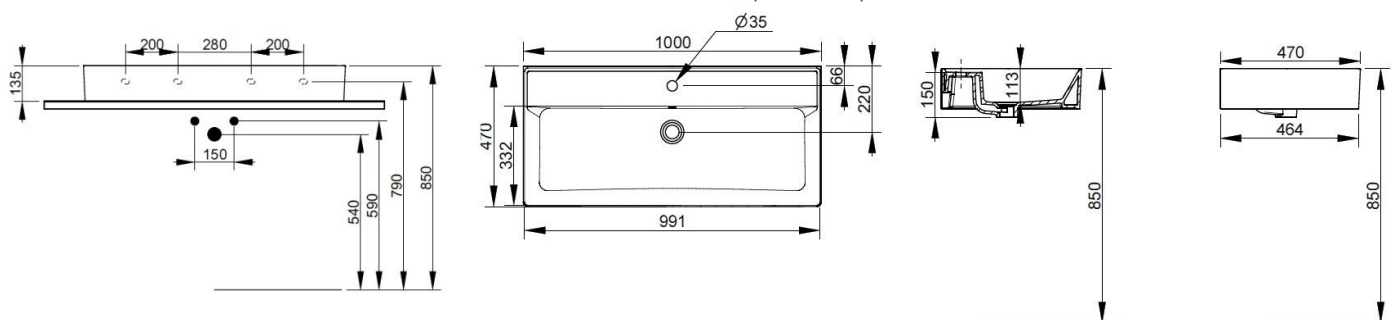

Cod. D370501

Bianco

DOP-No 14688

Lavabo con troppopieno e foro centrale per la rubinetteria; rettificato nella parte inferiore per essere installato su mobile. Predisposto per attacco struttura sottostante tramite fissaggio dedicato. L'installazione necessita di fissaggio, non fornito, che può variare a seconda del tipo di muratura.

Larghezza (mm)	1000
Profondità (mm)	470
Altezza (mm)	135
Peso (Kg)	
Troppopieno	Sì
Fori Rubinetteria	monoforo
Installazione	a parete

disponibile nei seguenti colori:

FISSAGGI / ACCESSORI / RICAMBI NON INCLUSI

Set sifone tondo a vista per lavabo

V3030CR

Set sifone tondo a vista per lavabo

F303199

Fissaggio con tassello per lavabo a muro.

Aggiornato 27/01/2025