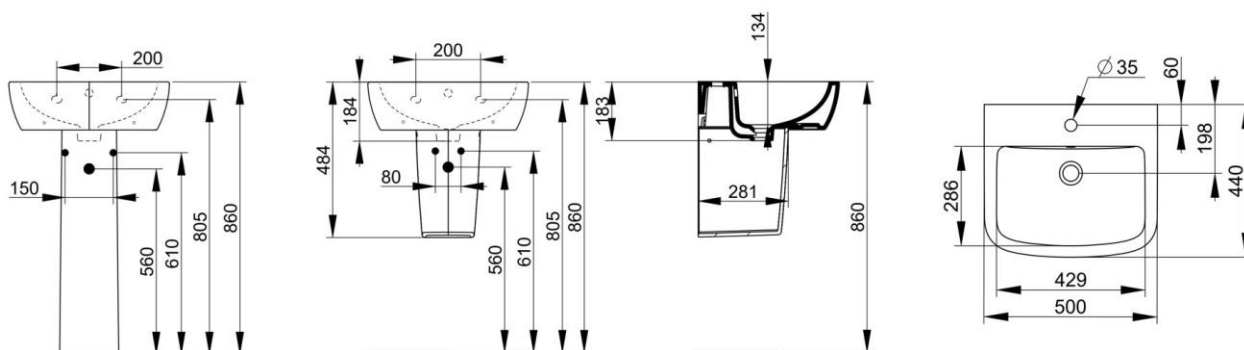

Cod. D521401

Bianco

DOP-No 14688

Lavabo a parete con troppopieno e foro centrale per la rubinetteria; abbinabile a colonna, semicolonna o sifone a vista. L'installazione necessita del fissaggio, non fornito,io che può variare a seconda del tipo di muratura.

Larghezza (mm)	500
Profondità (mm)	440
Altezza (mm)	150
Peso (Kg)	15,8
Troppopieno	Sì
Fori Rubinetteria	monoforo
Installazione	a parete