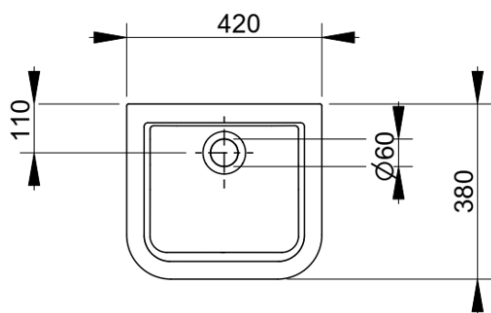

Cod. D021701

Bianco

DOP-No 14688

Lavabo installabile a muro con fissaggio su staffe da ordinare a parte.

Larghezza (mm)	420
Profondità (mm)	380
Altezza (mm)	240
Peso (Kg)	18,8
Troppopieno	Sì
Fori Rubinetteria	senza foro
Installazione	appoggio su staffe

FISSAGGI / ACCESSORI / RICAMBI NON INCLUSI

(\* **Obbligatorio**)

V015199

Set sifone + piletta per lavelli e lavatoio Messico.

F021299 \*

Coppia di staffe 90° per Persia.