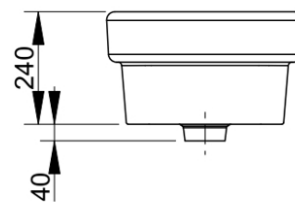

Cod. D021701

Bianco

DOP-No 14688

Lavabo installabile a muro con fissaggio su staffe da ordinare a parte.

Larghezza (mm)	420
Profondità (mm)	380
Altezza (mm)	240
Peso (Kg)	18,8
Troppopieno	Sì
Fori Rubinetteria	senza foro
Installazione	appoggio su staffe

FISSAGGI / ACCESSORI / RICAMBI NON INCLUSI

(\* **Obbligatorio**)

V015199

Set sifone + piletta per lavelli e lavatoio Messico.

F021299 \*

Coppia di staffe 90° per Persia.