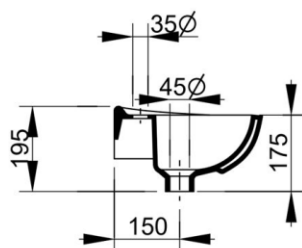

Cod. D040101

Bianco

DOP-No 14688

Lavamani a parete con foro rubinetteria e troppopieno. Per l'installazione necessita del fissaggio che varia a seconda della muratura.

Larghezza (mm)	450
Profondità (mm)	340
Altezza (mm)	175
Peso (Kg)	8,6
Troppopieno	Sì
Fori Rubinetteria	monoforo
Installazione	a parete

FISSAGGI / ACCESSORI / RICAMBI NON INCLU

(* **Obbligatorio**)**F303199**

Fissaggio con tassello per lavabo a muro.