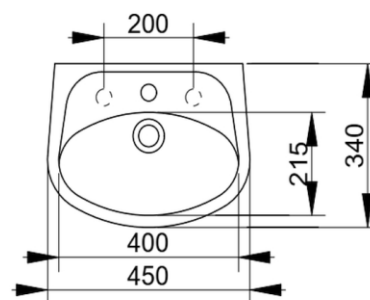

Cod. D040101

Bianco

DOP-No 14688

Lavamani a parete con foro rubinetteria e troppopieno. Per l'installazione necessita del fissaggio che varia a seconda della muratura.

Larghezza (mm)	450
Profondità (mm)	340
Altezza (mm)	175
Peso (Kg)	8,6
Troppopieno	Sì
Fori Rubinetteria	monoforo
Installazione	a parete

FISSAGGI / ACCESSORI / RICAMBI NON INCLU

(* **Obbligatorio**)**F303199**

Fissaggio con tassello per lavabo a muro.