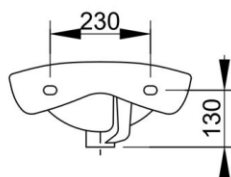

Cod. D040101

Bianco

DOP-No 14688

Lavamani a parete con foro rubinetteria e troppopieno. Per l'installazione necessita del fissaggio che varia a seconda della muratura.

Larghezza (mm)	450
Profondità (mm)	340
Altezza (mm)	175
Peso (Kg)	8,6
Troppopieno	Sì
Fori Rubinetteria	monoforo
Installazione	a parete