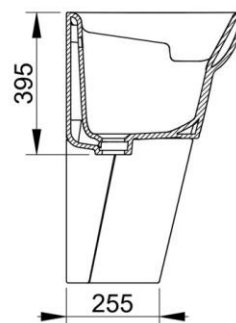

Cod. D085701

Bianco

DOP-No 14688

Lavatoio in ceramica da appoggio, piedini di supporto e fissaggio a parte.  
(Necessari 2 piedini per lavatoio)

Larghezza (mm)	600
Profondità (mm)	500
Altezza (mm)	350
Peso (Kg)	28
Troppopieno	Sì
Fori Rubinetteria	senza foro
Installazione	appoggio su piedini in ceramica

**V011699**

Asse in legno per Messico 60.