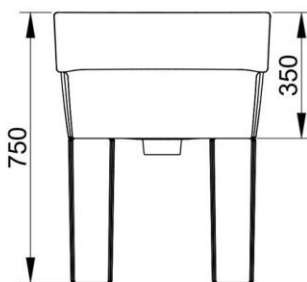

Cod. D085701

Bianco

DOP-No 14688

Lavatoio in ceramica da appoggio, piedini di supporto e fissaggio a parte.  
(Necessari 2 piedini per lavatoio)

Larghezza (mm)	600
Profondità (mm)	500
Altezza (mm)	350
Peso (Kg)	28
Troppopieno	Sì
Fori Rubinetteria	senza foro
Installazione	appoggio su piedini in ceramica

**V011699**

Asse in legno per Messico 60.