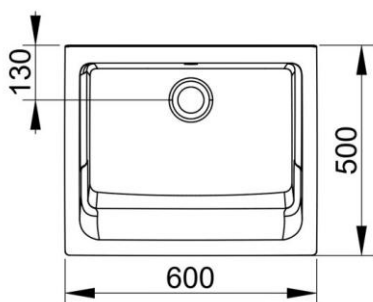

Cod. D085701

Bianco

DOP-No 14688

Lavatoio in ceramica da appoggio, piedini di supporto e fissaggio a parte.  
(Necessari 2 piedini per lavatoio)

Larghezza (mm)	600
Profondità (mm)	500
Altezza (mm)	350
Peso (Kg)	28
Troppopieno	Sì
Fori Rubinetteria	senza foro
Installazione	appoggio su piedini in ceramica