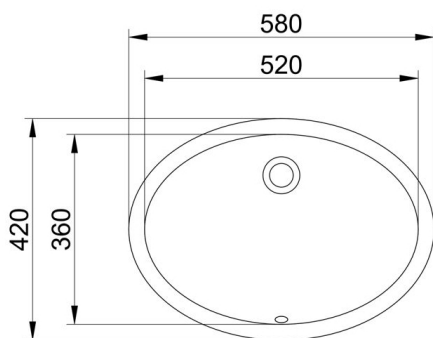

Cod. D320201

Bianco

DOP-No 14688

Lavabo ovale con troppopieno per installazione sottopiano completo di dima e di fissaggio. L'articolo è smaltato anche sotto per installazione a vista.

Larghezza (mm)	580
Profondità (mm)	420
Altezza (mm)	215
Peso (Kg)	8,6
Troppopieno	Sì
Fori Rubinetteria	senza foro
Installazione	sottopiano

FISSAGGI / ACCESSORI INCLUSI

F332199

Fissaggio per lavabo sottopiano.

FISSAGGI / ACCESSORI / RICAMBI NON INCLUSI

(* Obbligatorio)

V3021CR

Piletta push per lavabo con troppopieno finitura cromo.