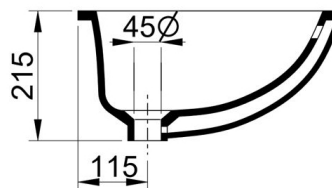

Cod. D320201

Bianco

DOP-No 14688

Lavabo ovale con troppopieno per installazione sottopiano completo di dima e di fissaggio. L'articolo è smaltato anche sotto per installazione a vista.

Larghezza (mm)	580
Profondità (mm)	420
Altezza (mm)	215
Peso (Kg)	8,6
Troppopieno	Sì
Fori Rubinetteria	senza foro
Installazione	sottopiano

FISSAGGI / ACCESSORI INCLUSI

F332199

Fissaggio per lavabo sottopiano.

FISSAGGI / ACCESSORI / RICAMBI NON INCLUSI

(* Obbligatorio)

V3021CR

Piletta push per lavabo con troppopieno finitura cromo.