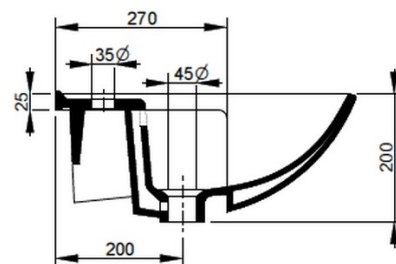

Cod. D340101

Bianco

DOP-No 14688

Lavabo semincasso con troppopieno, foro centrale per miscelatore e fori laterali diaframmati. Il lavabo è fornito di dima di installazione.

Larghezza (mm)	645
Profondità (mm)	460
Altezza (mm)	200
Peso (Kg)	17
Troppopieno	Sì
Fori Rubinetteria	centrale aperto + laterali pastigliati
Installazione	semincasso

FISSAGGI / ACCESSORI / RICAMBI NON INCLU

(* Obbligatorio)

V3021CR

Piletta push per lavabo
con troppopieno finitura
cromo.