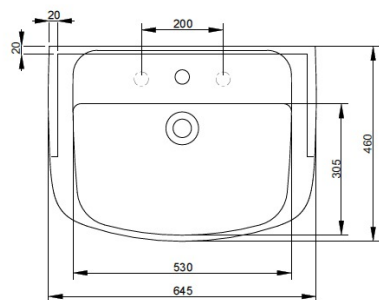

Cod. D340101

Bianco

DOP-No 14688

Lavabo semincasso con troppopieno, foro centrale per miscelatore e fori laterali diaframmati. Il lavabo è fornito di dima di installazione.

Larghezza (mm)	645
Profondità (mm)	460
Altezza (mm)	200
Peso (Kg)	17
Troppopieno	Sì
Fori Rubinetteria	centrale aperto + laterali pastigliati
Installazione	semincasso

FISSAGGI / ACCESSORI / RICAMBI NON INCLU

(* Obbligatorio)

V3021CR

Piletta push per lavabo
con troppopieno finitura
cromo.