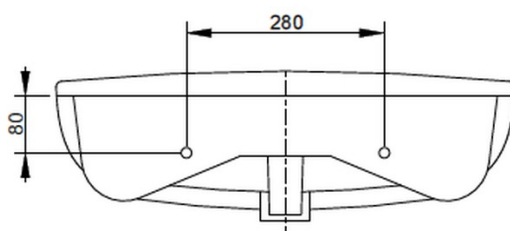

Cod. D340101

Bianco

DOP-No 14688

Lavabo semincasso con troppopieno, foro centrale per miscelatore e fori laterali diaframmati. Il lavabo è fornito di dima di installazione.

Larghezza (mm)	645
Profondità (mm)	460
Altezza (mm)	200
Peso (Kg)	17
Troppopieno	Sì
Fori Rubinetteria	centrale aperto + laterali pastigliati
Installazione	semincasso

FISSAGGI / ACCESSORI / RICAMBI NON INCLU

(* Obbligatorio)

V3021CR

Piletta push per lavabo
con troppopieno finitura
cromo.