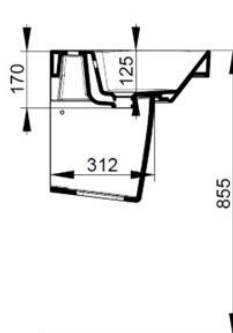

Cod. D431001

Bianco

DOP-No 14688

Lavabo a parete con troppopieno e foro centrale per la rubinetteria; abbinabile a colonna, semicolonna o sifone a vista. *L'installazione necessita di fissaggio, non fornito, che può variare a seconda del tipo di muratura.*

Larghezza (mm)	650
Profondità (mm)	480
Altezza (mm)	170
Peso (Kg)	20,40
Troppopieno	Sì
Fori Rubinetteria	monoforo
Installazione	a parete

disponibile nei seguenti colori:

FISSAGGI / ACCESSORI / RICAMBI NON INCLUSI

Set sifone tondo a vista per lavabo

V3030CR

Set sifone tondo a vista per lavabo

F303199

Fissaggio con tassello per lavabo a muro.