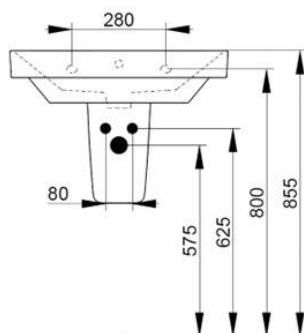

Cod. D431001

Bianco

DOP-No 14688

Lavabo a parete con troppopieno e foro centrale per la rubinetteria; abbinabile a colonna, semicolonna o sifone a vista. *L'installazione necessita di fissaggio, non fornito, che può variare a seconda del tipo di muratura.*

Larghezza (mm)	650
Profondità (mm)	480
Altezza (mm)	170
Peso (Kg)	20,40
Troppopieno	Sì
Fori Rubinetteria	monoforo
Installazione	a parete

disponibile nei seguenti colori:

FISSAGGI / ACCESSORI / RICAMBI NON INCLUSI

Set sifone tondo a vista per lavabo

V3030CR

Set sifone tondo a vista per lavabo

F303199

Fissaggio con tassello per lavabo a muro.