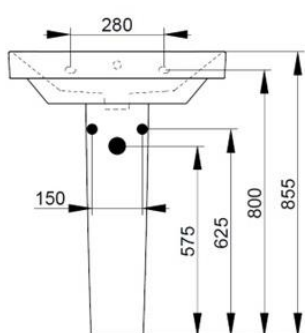

Cod. D431001

Bianco

DOP-No 14688

Lavabo a parete con troppopieno e foro centrale per la rubinetteria; abbinabile a colonna, semicolonna o sifone a vista. *L'installazione necessita di fissaggio, non fornito, che può variare a seconda del tipo di muratura.*

Larghezza (mm)	650
Profondità (mm)	480
Altezza (mm)	170
Peso (Kg)	20,40
Troppopieno	Sì
Fori Rubinetteria	monoforo
Installazione	a parete

disponibile nei seguenti colori:

FISSAGGI / ACCESSORI / RICAMBI NON INCLUSI

Set sifone tondo a vista per lavabo

V3030CR

Set sifone tondo a vista per lavabo

F303199

Fissaggio con tassello per lavabo a muro.