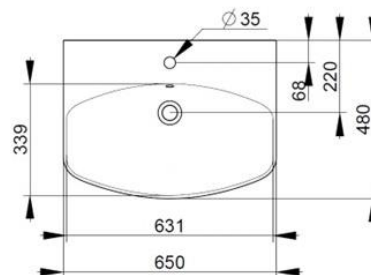

Cod. D431001

Bianco

DOP-No 14688

Lavabo a parete con troppopieno e foro centrale per la rubinetteria; abbinabile a colonna, semicolonna o sifone a vista. *L'installazione necessita di fissaggio, non fornito, che può variare a seconda del tipo di muratura.*

Larghezza (mm)	650
Profondità (mm)	480
Altezza (mm)	170
Peso (Kg)	20,40
Troppopieno	Sì
Fori Rubinetteria	monoforo
Installazione	a parete

disponibile nei seguenti colori:

FISSAGGI / ACCESSORI / RICAMBI NON INCLUSI