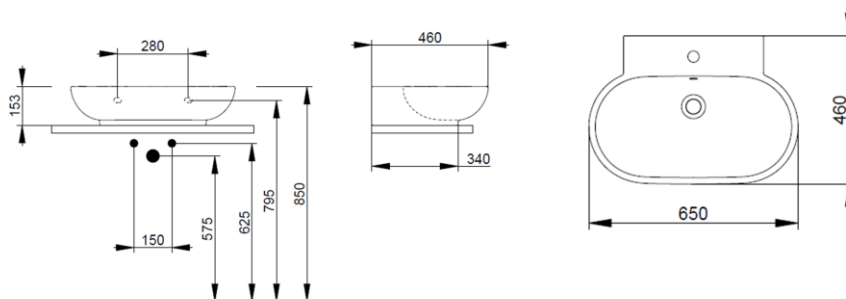

Cod. D461401

Bianco

DOP-No 997

Lavabo da appoggio con troppopieno e foro centrale per la rubinetteria; piletta con cover in ceramica; rettificato sulla parte inferiore per essere posizionato su mobile. L'installazione necessita del fissaggio, non fornito, che può variare a seconda del tipo di muratura.

Larghezza (mm)	650
Profondità (mm)	460
Altezza (mm)	153
Peso (Kg)	20,40
Troppopieno	Si
Fori Rubinetteria	monoforo
Installazione	a parete

disponibile nei seguenti colori:

Bianco

Bianco Opaco

Nero Opaco

FISSAGGI / ACCESSORI INCLUSI

V302501

Piletta push per lavabo con cover in ceramica D75 mm.

FISSAGGI / ACCESSORI / RICAMBI NON INCLUSI

(* **Obbligatorio**)

V302701

Saltarello per piletta push V3025 c/cover in ceramica D75 mm

V303299

Set sifone nascosto per lavabo con mobile.

V303081

Set sifone tondo a vista per lavabo

V3030CR

Set sifone tondo a vista per lavabo

F303199

Fissaggio con tassello per lavabo a muro.