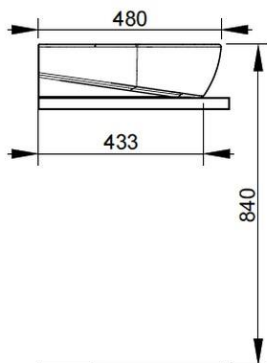

Cod. D551301

Bianco

DOP-No 997

Lavabo da appoggio con troppopieno e foro centrale per la rubinetteria; rettificato sulla parte inferiore per essere posizionato su mobile.  
L'installazione necessita del fissaggio, non fornito, che può variare a seconda del tipo di muratura

Larghezza (mm)	600
Profondità (mm)	480
Altezza (mm)	140
Peso (Kg)	16,5
Troppopieno	Sì
Fori Rubinetteria	monoforo
Installazione	a parete

V3030CR

Set sifone tondo a vista per lavabo

F303199 \*

Fissaggio con tassello per lavabo a muro.