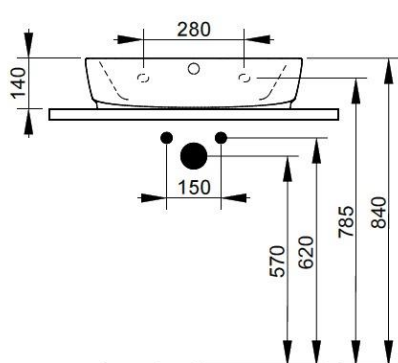

Cod. D551301

Bianco

DOP-No 997

Lavabo da appoggio con troppopieno e foro centrale per la rubinetteria; rettificato sulla parte inferiore per essere posizionato su mobile.  
L'installazione necessita del fissaggio, non fornito, che può variare a seconda del tipo di muratura

Larghezza (mm)	600
Profondità (mm)	480
Altezza (mm)	140
Peso (Kg)	16,5
Troppopieno	Sì
Fori Rubinetteria	monoforo
Installazione	a parete

V3030CR

Set sifone tondo a vista per lavabo

F303199 \*

Fissaggio con tassello per lavabo a muro.