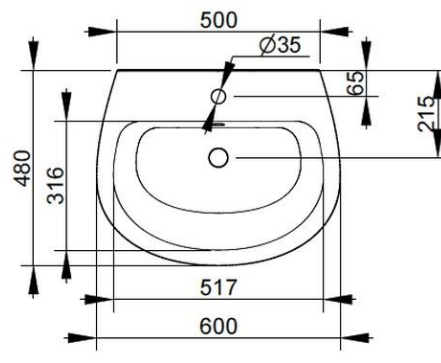

Cod. D551301

Bianco

DOP-No 997

Lavabo da appoggio con troppopieno e foro centrale per la rubinetteria; rettificato sulla parte inferiore per essere posizionato su mobile.  
L'installazione necessita del fissaggio, non fornito, che può variare a seconda del tipo di muratura

Larghezza (mm)	600
Profondità (mm)	480
Altezza (mm)	140
Peso (Kg)	16,5
Troppopieno	Sì
Fori Rubinetteria	monoforo
Installazione	a parete