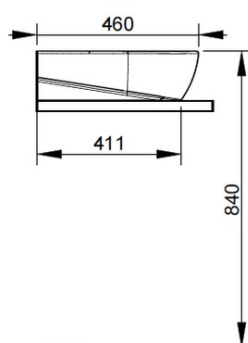

Cod. D551501

Bianco

DOP-No 997

Lavabo da appoggio con troppopieno e foro centrale per la rubinetteria; rettificato sulla parte inferiore per essere posizionato su mobile.
L'installazione necessita del fissaggio, non fornito, che può variare a seconda del tipo di muratura.

Larghezza (mm)	550
Profondità (mm)	460
Altezza (mm)	140
Peso (Kg)	15,2
Troppopieno	Sì
Fori Rubinetteria	monoforo
Installazione	a parete

FISSAGGI / ACCESSORI / RICAMBI NON INCLUSI

(* Obbligatorio)

V3021CR