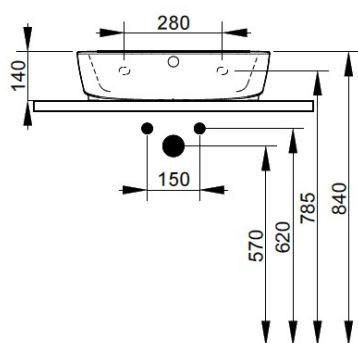

Cod. D551501

Bianco

DOP-No 997

Lavabo da appoggio con troppopieno e foro centrale per la rubinetteria; rettificato sulla parte inferiore per essere posizionato su mobile.
L'installazione necessita del fissaggio, non fornito, che può variare a seconda del tipo di muratura.

Larghezza (mm)	550
Profondità (mm)	460
Altezza (mm)	140
Peso (Kg)	15,2
Troppopieno	Sì
Fori Rubinetteria	monoforo
Installazione	a parete

FISSAGGI / ACCESSORI / RICAMBI NON INCLUSI

(* Obbligatorio)

V3021CR

Piletta push per lavabo con troppopieno finitura cromo.

V303299

Set sifone nascosto per lavabo con mobile.

V303081

Set sifone tondo a vista per lavabo

V3030CR

Set sifone tondo a vista per lavabo

F303199 *

Fissaggio con tassello per lavabo a muro.