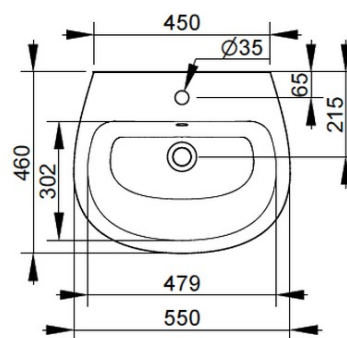

Cod. D551501

Bianco

DOP-No 997

Lavabo da appoggio con troppopieno e foro centrale per la rubinetteria; rettificato sulla parte inferiore per essere posizionato su mobile.
L'installazione necessita del fissaggio, non fornito, che può variare a seconda del tipo di muratura.

Larghezza (mm)	550
Profondità (mm)	460
Altezza (mm)	140
Peso (Kg)	15,2
Troppopieno	Sì
Fori Rubinetteria	monoforo
Installazione	a parete

FISSAGGI / ACCESSORI / RICAMBI NON INCLUSI

(* Obbligatorio)

V3021CR