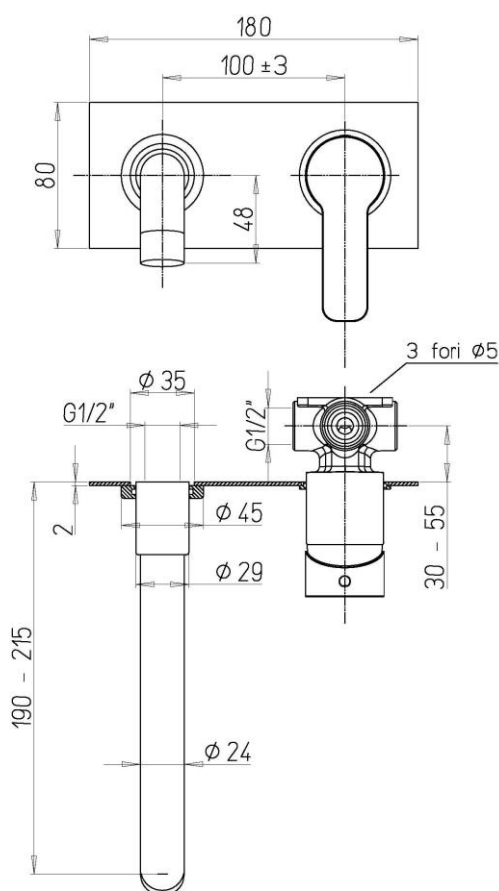

R1022CR

CARATTERISTICHE

Bocca di erogazione	fissa
Piastra	rettangolare
Lunghezza bocca	199 mm
Portata aeratore	6 l/m
Cartuccia	con dischi ceramici
Dimensione cartuccia	35 mm

RICAMBI

VR313CR

Aeratore 8 litri/minuto completo
M22x1 filetto femmina Cromo

VR307CR

Aeratore 6 litri/minuto completo
M22x1 filetto femmina Cromo

VR302CR

Aeratore 4 litri/minuto completo
M22x1 filetto femmina Cromo

VR10699

Cartuccia di miscelazione D35 mm -
H59 mm - Perno quadro 9x9 mm