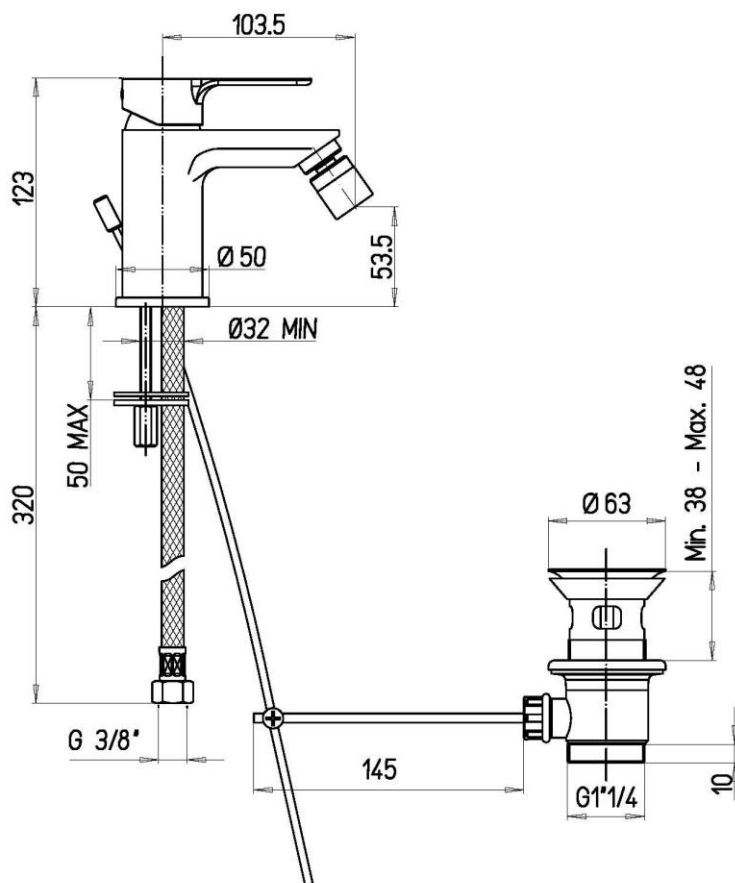

### R1031CR

#### CARATTERISTICHE

Bocca di erogazione	fissa con snodo
Portata aeratore	6 l/m
Cartuccia	con dischi ceramici
Dimensione cartuccia	35 mm
Attacco	tubi flessibili inox con attacco G 3/8"
Scarico	piletta 1-1/4

##### VR313CR

Aeratore 8 litri/minuto completo  
M22x1 filetto femmina Cromo

##### VR10499

Cartuccia di miscelazione D35 mm -  
H59 mm - C/O-ring sup. - Perno  
quadro 9x9 mm