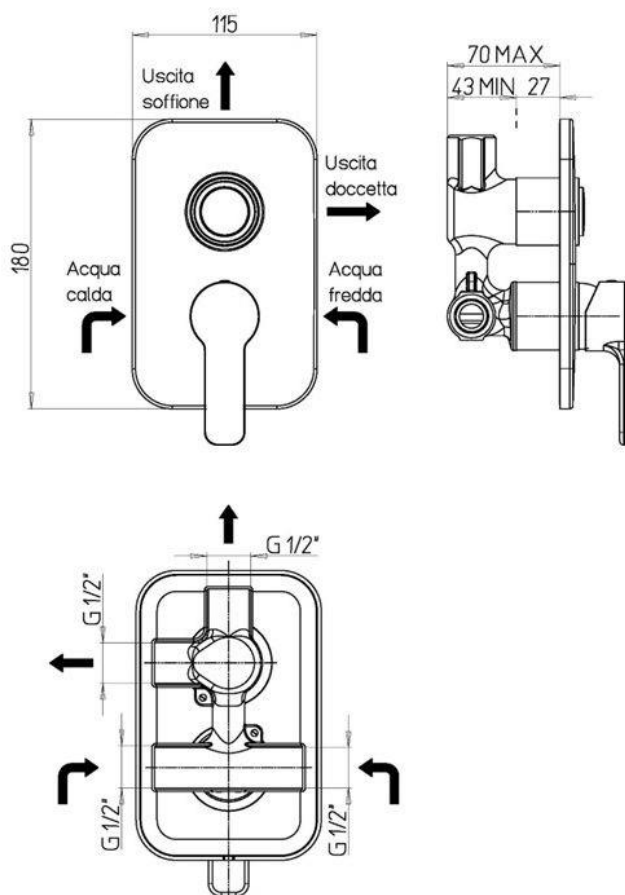

### R1042CR

#### CARATTERISTICHE

Piastra	rettangolare
Cartuccia	con dischi ceramici
Dimensione cartuccia	35 mm
Uscita acqua	G 1/2"
Ingresso acqua	G 1/2"
Kit	completo parte esterna e parte incasso
Deviatore	con ritorno automatico

##### VR20099

Deviatore per incasso vasca/doccia

##### VR10699

Cartuccia di miscelazione D35 mm - H59 mm - Perno quadro 9x9 mm