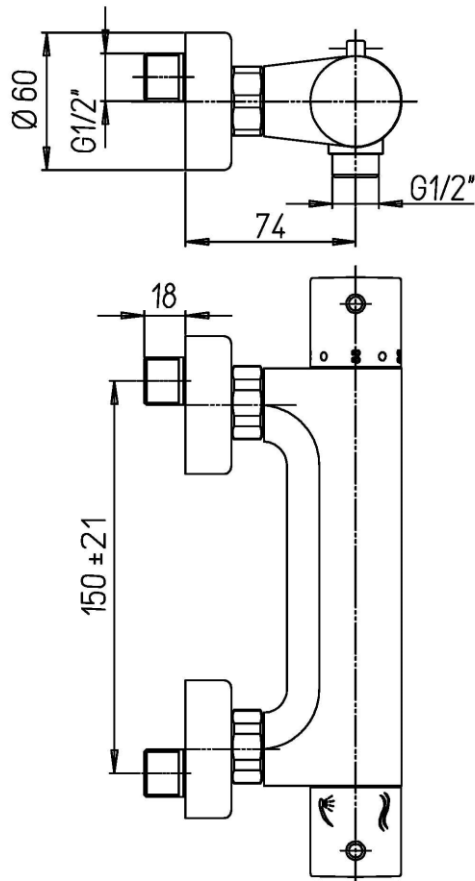

R2081CR

CARATTERISTICHE

Cartuccia	termostatica
Attacco	raccordi eccentrici G 1/2"
Uscita acqua	G 1/2"
Kit doccia	da completare con accessori doccia
Blocco di sicurezza	38°
Valvole	antiritorno

disponibile nei seguenti colori:

Cromato

Nero Opaco

RICAMBI

VR10299

Vitone arresto 1/2" - H52,5 mm - Perno D8 mm

VR11199

Cartuccia termostatica D34x90 mm - Perno tondo D10 mm