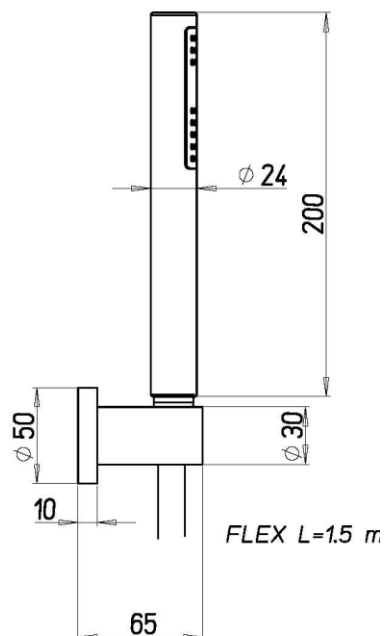

RICAMBI

VR317CR

Aeratore 24 litri/minuto completo
M28x1 filetto maschio Cromo

VR10999

Cartuccia deviatore per termostatico
esterno a due vie - D35 mm - H72
mm - C/O-ring inferiore - Perno
quadro 7x7 mm

VR11199

Cartuccia termostatica D34x90 mm -
Perno tondo D10 mm