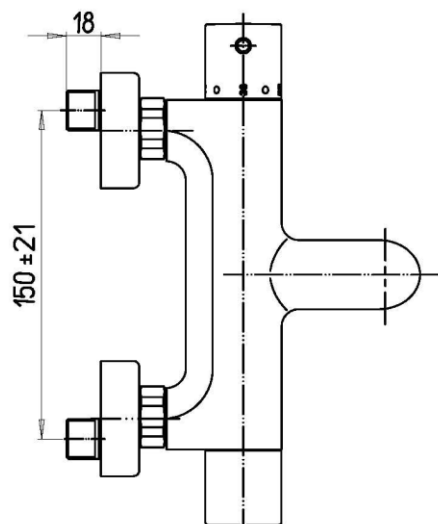

RICAMBI

VR317CR

Aeratore 24 litri/minuto completo
M28x1 filetto maschio Cromo

VR10999

Cartuccia deviatore per termostatico
esterno a due vie - D35 mm - H72
mm - C/O-ring inferiore - Perno
quadro 7x7 mm

VR11199

Cartuccia termostatica D34x90 mm -
Perno tondo D10 mm