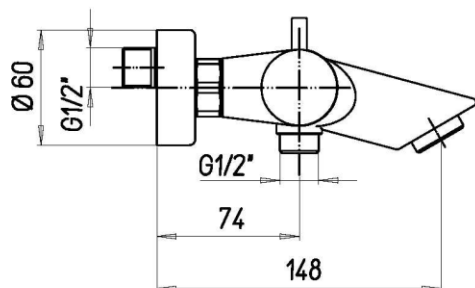

RICAMBI

VR317CR

Aeratore 24 litri/minuto completo
M28x1 filetto maschio Cromo

VR10999

Cartuccia deviatore per termostatico
esterno a due vie - D35 mm - H72
mm - C/O-ring inferiore - Perno
quadro 7x7 mm

VR11199

Cartuccia termostatica D34x90 mm -
Perno tondo D10 mm