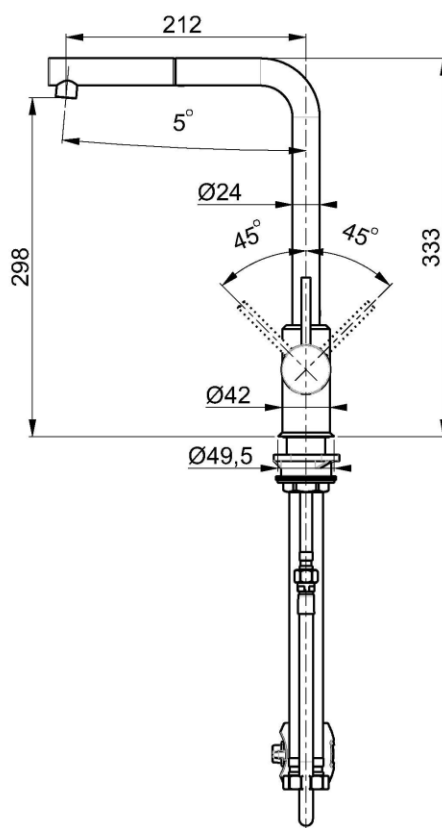

R4031CR

CARATTERISTICHE

Bocca di erogazione	girevole con doccia estraibile monogetto
Lunghezza bocca	200 mm
Portata aeratore	6 l/m
Cartuccia	con dischi ceramici
Dimensione cartuccia	35 mm
Attacco	tubi flessibili inox con attacco G 3/8"

disponibile nei seguenti colori:

Cromato

Nero Opaco

RICAMBI

VR310CR

Aeratore 6 litri/minuto completo
M16x1 filetto femmina Cromo

VR10699

Cartuccia di miscelazione D35 mm -
H59 mm - Perno quadro 9x9 mm