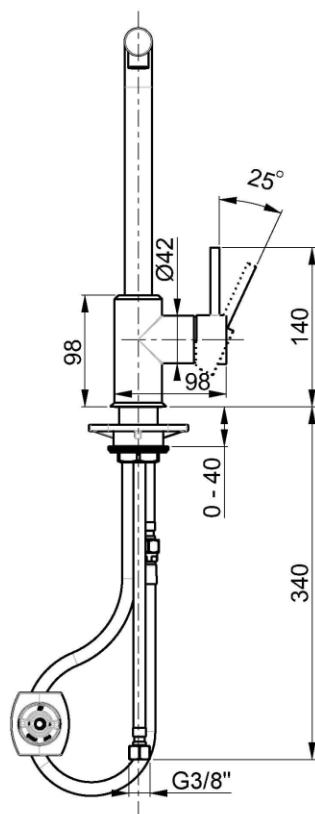

R4031CR

CARATTERISTICHE

Bocca di erogazione	girevole con doccia estraibile monogetto
Lunghezza bocca	200 mm
Portata aeratore	6 l/m
Cartuccia	con dischi ceramici
Dimensione cartuccia	35 mm
Attacco	tubi flessibili inox con attacco G 3/8"

disponibile nei seguenti colori:

Cromato

Nero Opaco

RICAMBI

VR310CR

Aeratore 6 litri/minuto completo
M16x1 filetto femmina Cromo

VR10699

Cartuccia di miscelazione D35 mm -
H59 mm - Perno quadro 9x9 mm