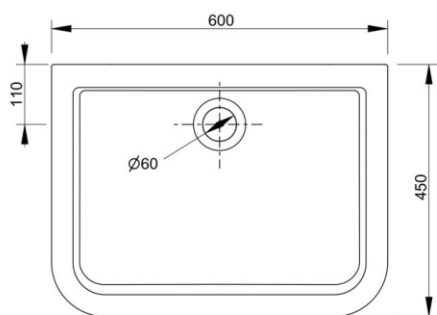

Cod. D021201

Bianco

DOP-No 14688

Lavabo installabile a muro con fissaggio su staffe da ordinare a parte.

Larghezza (mm)	600
Profondità (mm)	450
Altezza (mm)	215
Peso (Kg)	22
Troppopieno	Sì
Fori Rubinetteria	senza foro
Installazione	appoggio su staffe

FISSAGGI / ACCESSORI / RICAMBI NON INCLUSI

(* **Obbligatorio**)

V015199

Set sifone + piletta per lavelli e lavatoio Messico.

F021199 *

Coppia di staffe 90° per Kenia-Virginia.