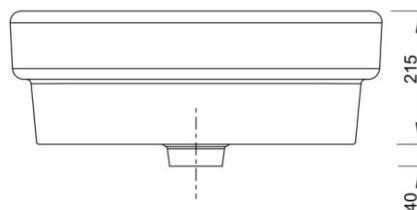

Cod. D021201

Bianco

DOP-No 14688

Lavabo installabile a muro con fissaggio su staffe da ordinare a parte.

Larghezza (mm)	600
Profondità (mm)	450
Altezza (mm)	215
Peso (Kg)	22
Troppopieno	Sì
Fori Rubinetteria	senza foro
Installazione	appoggio su staffe

FISSAGGI / ACCESSORI / RICAMBI NON INCLUSI

(* **Obbligatorio**)

V015199

Set sifone + piletta per lavelli e lavatoio Messico.

F021199 *

Coppia di staffe 90° per Kenia-Virginia.