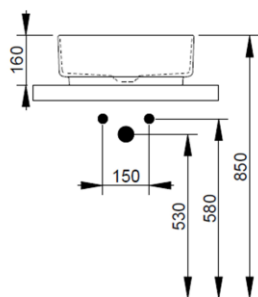

Cod. D310501

Bianco

DOP-No 997

Lavabo da appoggio rotondo con bordo sottile senza foro rubinetteria e senza troppopieno; fornito con piletta di scarico con cover in ceramica e fissaggi.

Larghezza (mm)	440
Profondità (mm)	440
Altezza (mm)	160
Peso (Kg)	9,30
Troppopieno	No
Fori Rubinetteria	senza foro
Installazione	appoggio

disponibile nei seguenti colori:

Bianco

Bianco Opaco

Rosa Antico

Creta

Grigio Cemento

Salvia Silvestre

Azzurro Avio

Nero Opaco