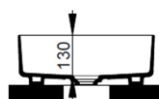

Cod. D310501

Bianco

DOP-No 997

Lavabo da appoggio rotondo con bordo sottile senza foro rubinetteria e senza troppopieno; fornito con piletta di scarico con cover in ceramica e fissaggi.

Larghezza (mm)	440
Profondità (mm)	440
Altezza (mm)	160
Peso (Kg)	9,30
Troppopieno	No
Fori Rubinetteria	senza foro
Installazione	appoggio

disponibile nei seguenti colori:

Bianco

Bianco Opaco

Rosa Antico

Creta

Grigio Cemento

Salvia Silvestre

Azzurro Avio

Nero Opaco

FISSAGGI / ACCESSORI INCLUSI

F332099

Fissaggio per lavabo in appoggio su mobile

V302501

Piletta push per lavabo con cover in ceramica D75 mm.

FISSAGGI / ACCESSORI / RICAMBI NON INCLU

(* Obbligatorio)

V303299

Set sifone nascosto per lavabo con mobile.

V303081

Set sifone tondo a vista per lavabo

V3030CR

Set sifone tondo a vista per lavabo

V302701

Saltarello per piletta push V3025 c/cover in ceramica D75 mm