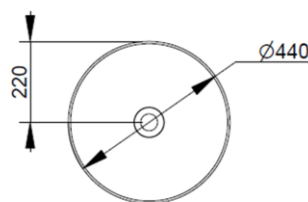

Cod. D310501

Bianco

DOP-No 997

Lavabo da appoggio rotondo con bordo sottile senza foro rubinetteria e senza troppopieno; fornito con piletta di scarico con cover in ceramica e fissaggi.

Larghezza (mm)	440
Profondità (mm)	440
Altezza (mm)	160
Peso (Kg)	9,30
Troppopieno	No
Fori Rubinetteria	senza foro
Installazione	appoggio

disponibile nei seguenti colori:

Bianco

Bianco Opaco

Rosa Antico

Creta

Grigio Cemento

Salvia Silvestre

Azzurro Avio

Nero Opaco