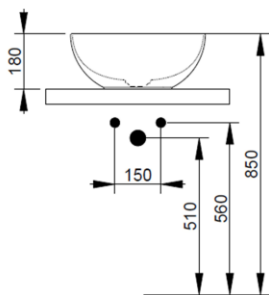

Cod. D310601

Bianco

DOP-No 997

Lavabo da appoggio a catino, con bordo sottile senza foro rubinetteria e senza troppopieno; fornito con piletta di scarico con cover in ceramica e fissaggi.

Larghezza (mm)	440
Profondità (mm)	440
Altezza (mm)	180
Peso (Kg)	9,30
Troppopieno	No
Fori Rubinetteria	senza foro
Installazione	appoggio

Nero Opaco

FISSAGGI / ACCESSORI INCLUSI

F332099

Fissaggio per lavabo in appoggio su mobile

V302501

Piletta push per lavabo con cover in ceramica D75 mm.

FISSAGGI / ACCESSORI / RICAMBI NON INCLU

(* **Obbligatorio**)