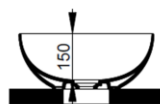

Cod. D310601

Bianco

DOP-No 997

Lavabo da appoggio a catino, con bordo sottile senza foro rubinetteria e senza troppopieno; fornito con piletta di scarico con cover in ceramica e fissaggi.

Larghezza (mm)	440
Profondità (mm)	440
Altezza (mm)	180
Peso (Kg)	9,30
Troppopieno	No
Fori Rubinetteria	senza foro
Installazione	appoggio

Nero Opaco

FISSAGGI / ACCESSORI INCLUSI

F332099

Fissaggio per lavabo in appoggio su mobile

V302501

Piletta push per lavabo con cover in ceramica D75 mm.

FISSAGGI / ACCESSORI / RICAMBI NON INCLU

(* **Obbligatorio**)