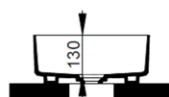

Nero Opaco

FISSAGGI / ACCESSORI INCLUSI

F332099

Fissaggio per lavabo in appoggio su mobile

V302501

Piletta push per lavabo con cover in ceramica D75 mm.

FISSAGGI / ACCESSORI / RICAMBI NON INCLU

(* **Obbligatorio**)