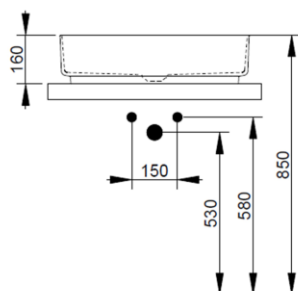

Cod. D311001

Bianco

DOP-No 997

Lavabo da appoggio ovale con bordo sottile senza foro rubinetteria e senza troppopieno; fornito con piletta di scarico con cover in ceramica e fissaggi.

Larghezza (mm)	620
Profondità (mm)	380
Altezza (mm)	160
Peso (Kg)	13,50
Troppopieno	No
Fori Rubinetteria	senza foro
Installazione	appoggio

Nero Opaco

FISSAGGI / ACCESSORI INCLUSI

F332099

Fissaggio per lavabo in appoggio su mobile

V302501

Piletta push per lavabo con cover in ceramica D75 mm.

FISSAGGI / ACCESSORI / RICAMBI NON INCLU

(* **Obbligatorio**)