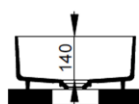

Cod. D311201

Bianco

DOP-No 997

Lavabo da appoggio rettangolare con bordo sottile senza foro rubinetteria e senza troppopieno; fornito con piletta di scarico con cover in ceramica e fissaggi.

Larghezza (mm)	640
Profondità (mm)	385
Altezza (mm)	170
Peso (Kg)	14,00
Troppopieno	No
Fori Rubinetteria	senza foro
Installazione	appoggio

disponibile nei seguenti colori:

Bianco

Bianco Opaco

Rosa Antico

Creta

Grigio Cemento

Salvia Silvestre

Azzurro Avio

Nero Opaco

FISSAGGI / ACCESSORI INCLUSI

F332099

Fissaggio per lavabo in appoggio su mobile

V302501

Piletta push per lavabo con cover in ceramica D75 mm.

FISSAGGI / ACCESSORI / RICAMBI NON INCLU

(* **Obbligatorio**)

V303299

Set sifone nascosto per lavabo con mobile.

V303081

Set sifone tondo a vista per lavabo

V3030CR

Set sifone tondo a vista per lavabo

V302701

Saltarello per piletta push V3025 c/cover in ceramica D75 mm