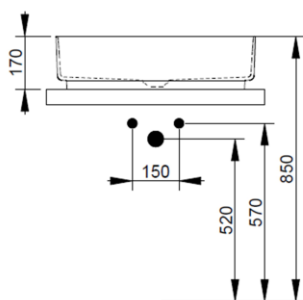

Cod. D311201

Bianco

DOP-No 997

Lavabo da appoggio rettangolare con bordo sottile senza foro rubinetteria e senza troppopieno; fornito con piletta di scarico con cover in ceramica e fissaggi.

| | |
|-------------------|------------|
| Larghezza (mm) | 640 |
| Profondità (mm) | 385 |
| Altezza (mm) | 170 |
| Peso (Kg) | 14,00 |
| Troppopieno | No |
| Fori Rubinetteria | senza foro |
| Installazione | appoggio |

Nero Opaco

FISSAGGI / ACCESSORI INCLUSI

F332099

Fissaggio per lavabo in appoggio su mobile

V302501

Piletta push per lavabo con cover in ceramica D75 mm.

FISSAGGI / ACCESSORI / RICAMBI NON INCLU

(* **Obbligatorio**)