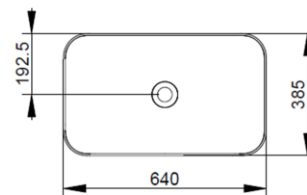

Cod. D311201

Bianco

DOP-No 997

Lavabo da appoggio rettangolare con bordo sottile senza foro rubinetteria e senza troppopieno; fornito con piletta di scarico con cover in ceramica e fissaggi.

Larghezza (mm)	640
Profondità (mm)	385
Altezza (mm)	170
Peso (Kg)	14,00
Troppopieno	No
Fori Rubinetteria	senza foro
Installazione	appoggio

disponibile nei seguenti colori:

Bianco

Bianco Opaco

Rosa Antico

Creta

Grigio Cemento

Salvia Silvestre

Azzurro Avio

Nero Opaco