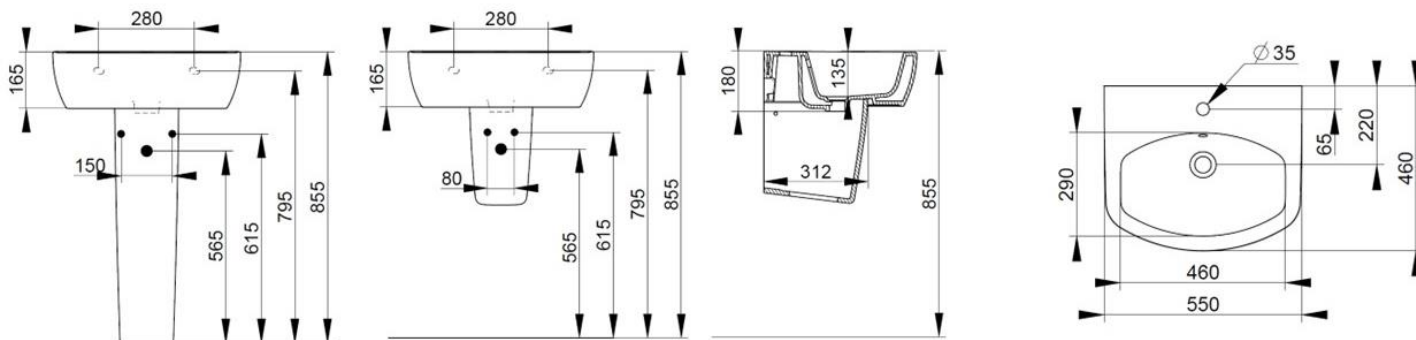

Cod. D431301

Bianco

DOP-No 14688

Lavabo a parete con troppopieno e foro centrale per la rubinetteria; abbinabile a colonna, semicolonna o sifone a vista. L'installazione necessita del fissaggio, non fornito, che può variare a seconda del tipo di muratura.

Larghezza (mm)	550
Profondità (mm)	460
Altezza (mm)	165
Peso (Kg)	16,00
Troppopieno	Si
Fori Rubinetteria	monoforo
Installazione	a parete

disponibile nei seguenti colori:

FISSAGGI / ACCESSORI / RICAMBI NON INCLUSI

Set sifone tondo a vista per lavabo

V3030CR

Set sifone tondo a vista per lavabo

F303199

Fissaggio con tassello per lavabo a muro.

Aggi:19/09/2023