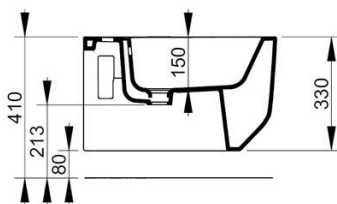

Cod. D502601

Bianco

DOP-No 14528

Bidet sospeso con foro centrale per la rubinetteria; per l'installazione necessita della staffa di sostegno incassata a muro. Viene fornito completo dei fissaggi nascosti dedicati.

Larghezza (mm)	360
Profondità (mm)	560
Altezza (mm)	330
Peso (Kg)	26,90
Troppo pieno	Sì
Fori Rubinetteria	monoforo
Installazione	sospeso

disponibile nei seguenti colori:

Bianco

Bianco
OpacoRosa
AnticoGrigio
CementoAzzurro
AvioNero
Opaco

Staffa ad incasso per
sanitario sospeso.