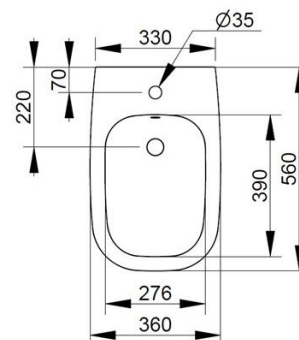

Cod. D502601

Bianco

DOP-No 14528

Bidet sospeso con foro centrale per la rubinetteria; per l'installazione necessita della staffa di sostegno incassata a muro. Viene fornito completo dei fissaggi nascosti dedicati.

Larghezza (mm)	360
Profondità (mm)	560
Altezza (mm)	330
Peso (Kg)	26,90
Troppo pieno	Sì
Fori Rubinetteria	monoforo
Installazione	sospeso

disponibile nei seguenti colori:

Bianco

Bianco
OpacoRosa
AnticoGrigio
CementoAzzurro
AvioNero
Opaco