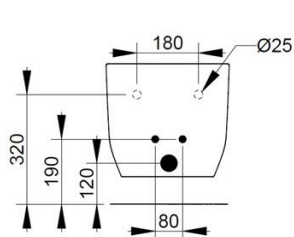

Cod. D502601

Bianco

DOP-No 14528

Bidet sospeso con foro centrale per la rubinetteria; per l'installazione necessita della staffa di sostegno incassata a muro. Viene fornito completo dei fissaggi nascosti dedicati.

Larghezza (mm)	360
Profondità (mm)	560
Altezza (mm)	330
Peso (Kg)	26,90
Troppo pieno	Sì
Fori Rubinetteria	monoforo
Installazione	sospeso

disponibile nei seguenti colori:

Bianco

Bianco
OpacoRosa
AnticoGrigio
CementoAzzurro
AvioNero
Opaco